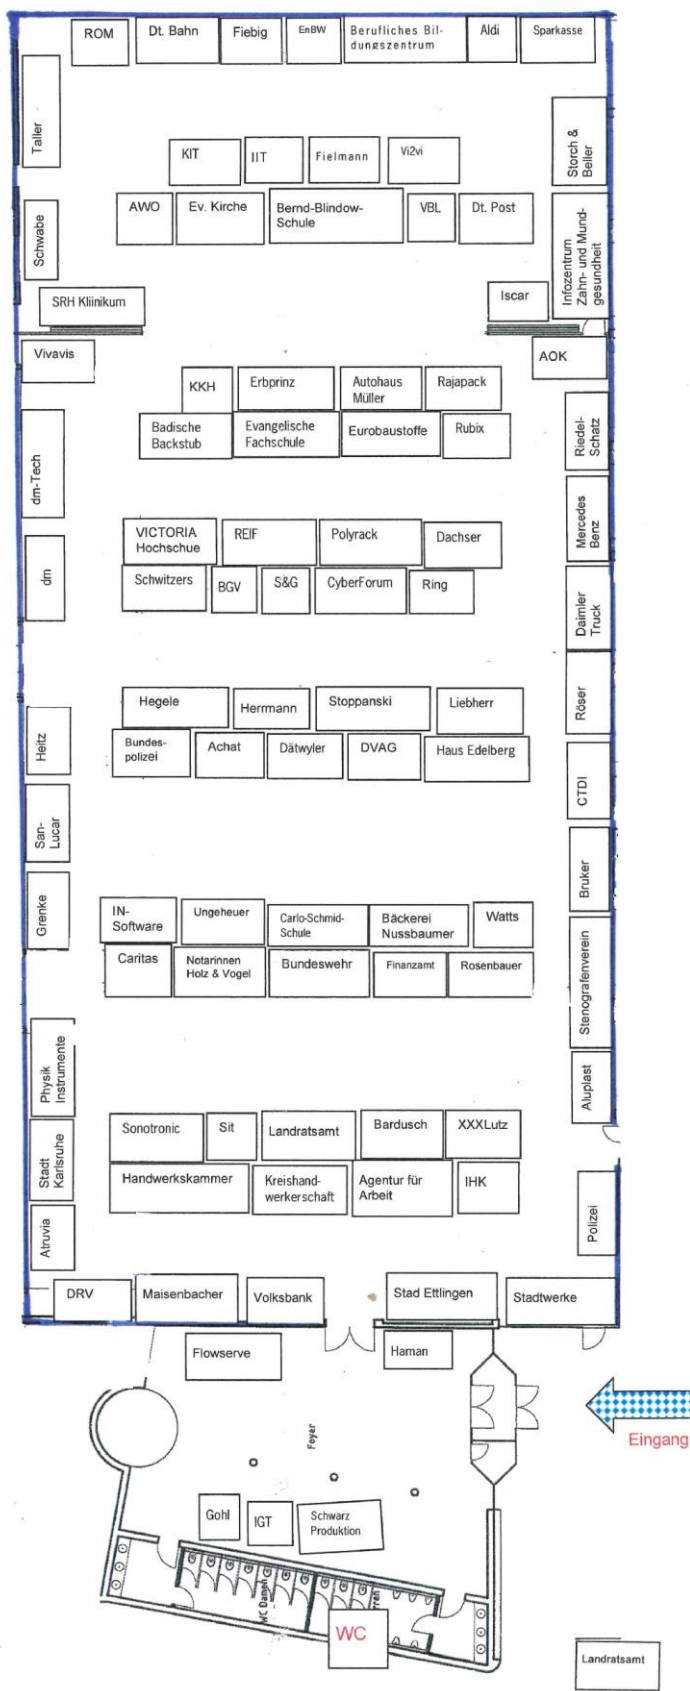

Stand: 11.03.2024

Infotruck der Metall- und Elektroindustrie