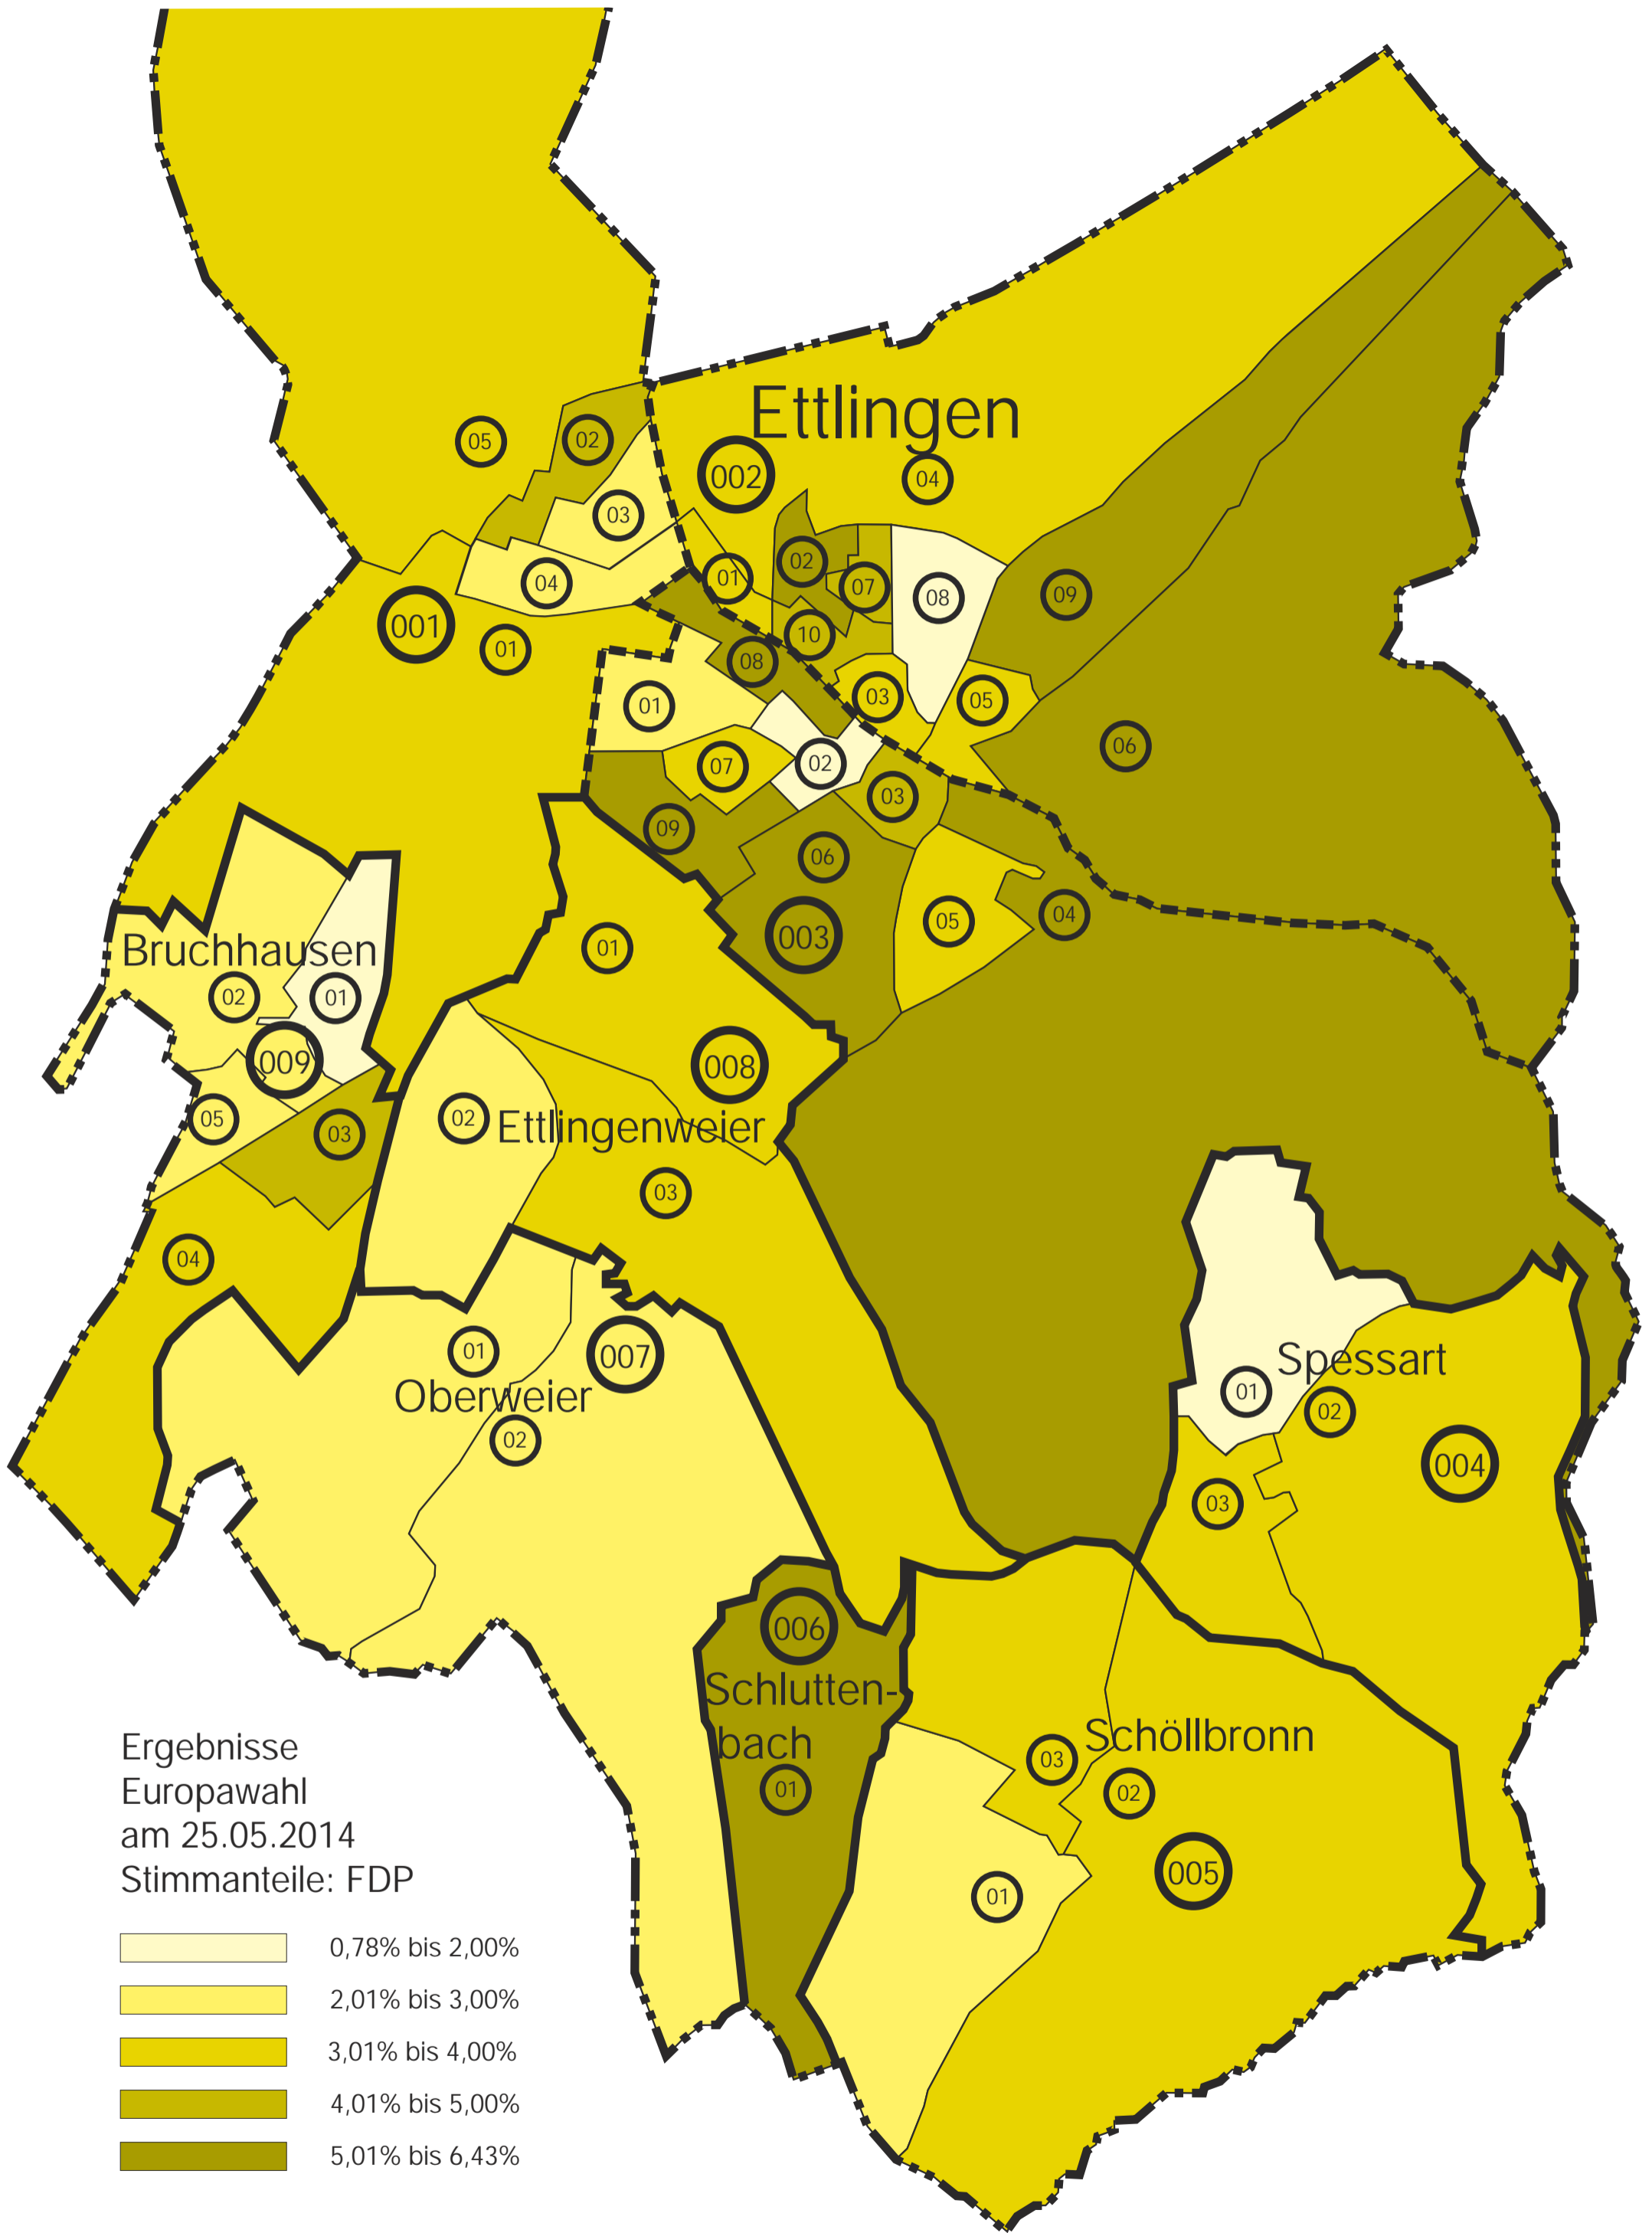

Ettligen

Bruchhausen

Ettligenweier

Oberweier

Schlutten-
bach

Schöllbronn

Spessart

Ergebnisse
Europawahl
am 25.05.2014
Stimmanteile: GRÜNE

- 5,95% bis 9,75%
- 9,76% bis 13,50%
- 13,51% bis 17,25%
- 17,26% bis 21,00%
- 21,01% bis 24,53%

Ergebnisse
Europawahl
am 25.05.2014
Stimmanteile: FDP

Ettligen

Bruchhausen

Ettligenweiler

Oberweiler

Schlutten-
bach

Schöllbronn

Spessart