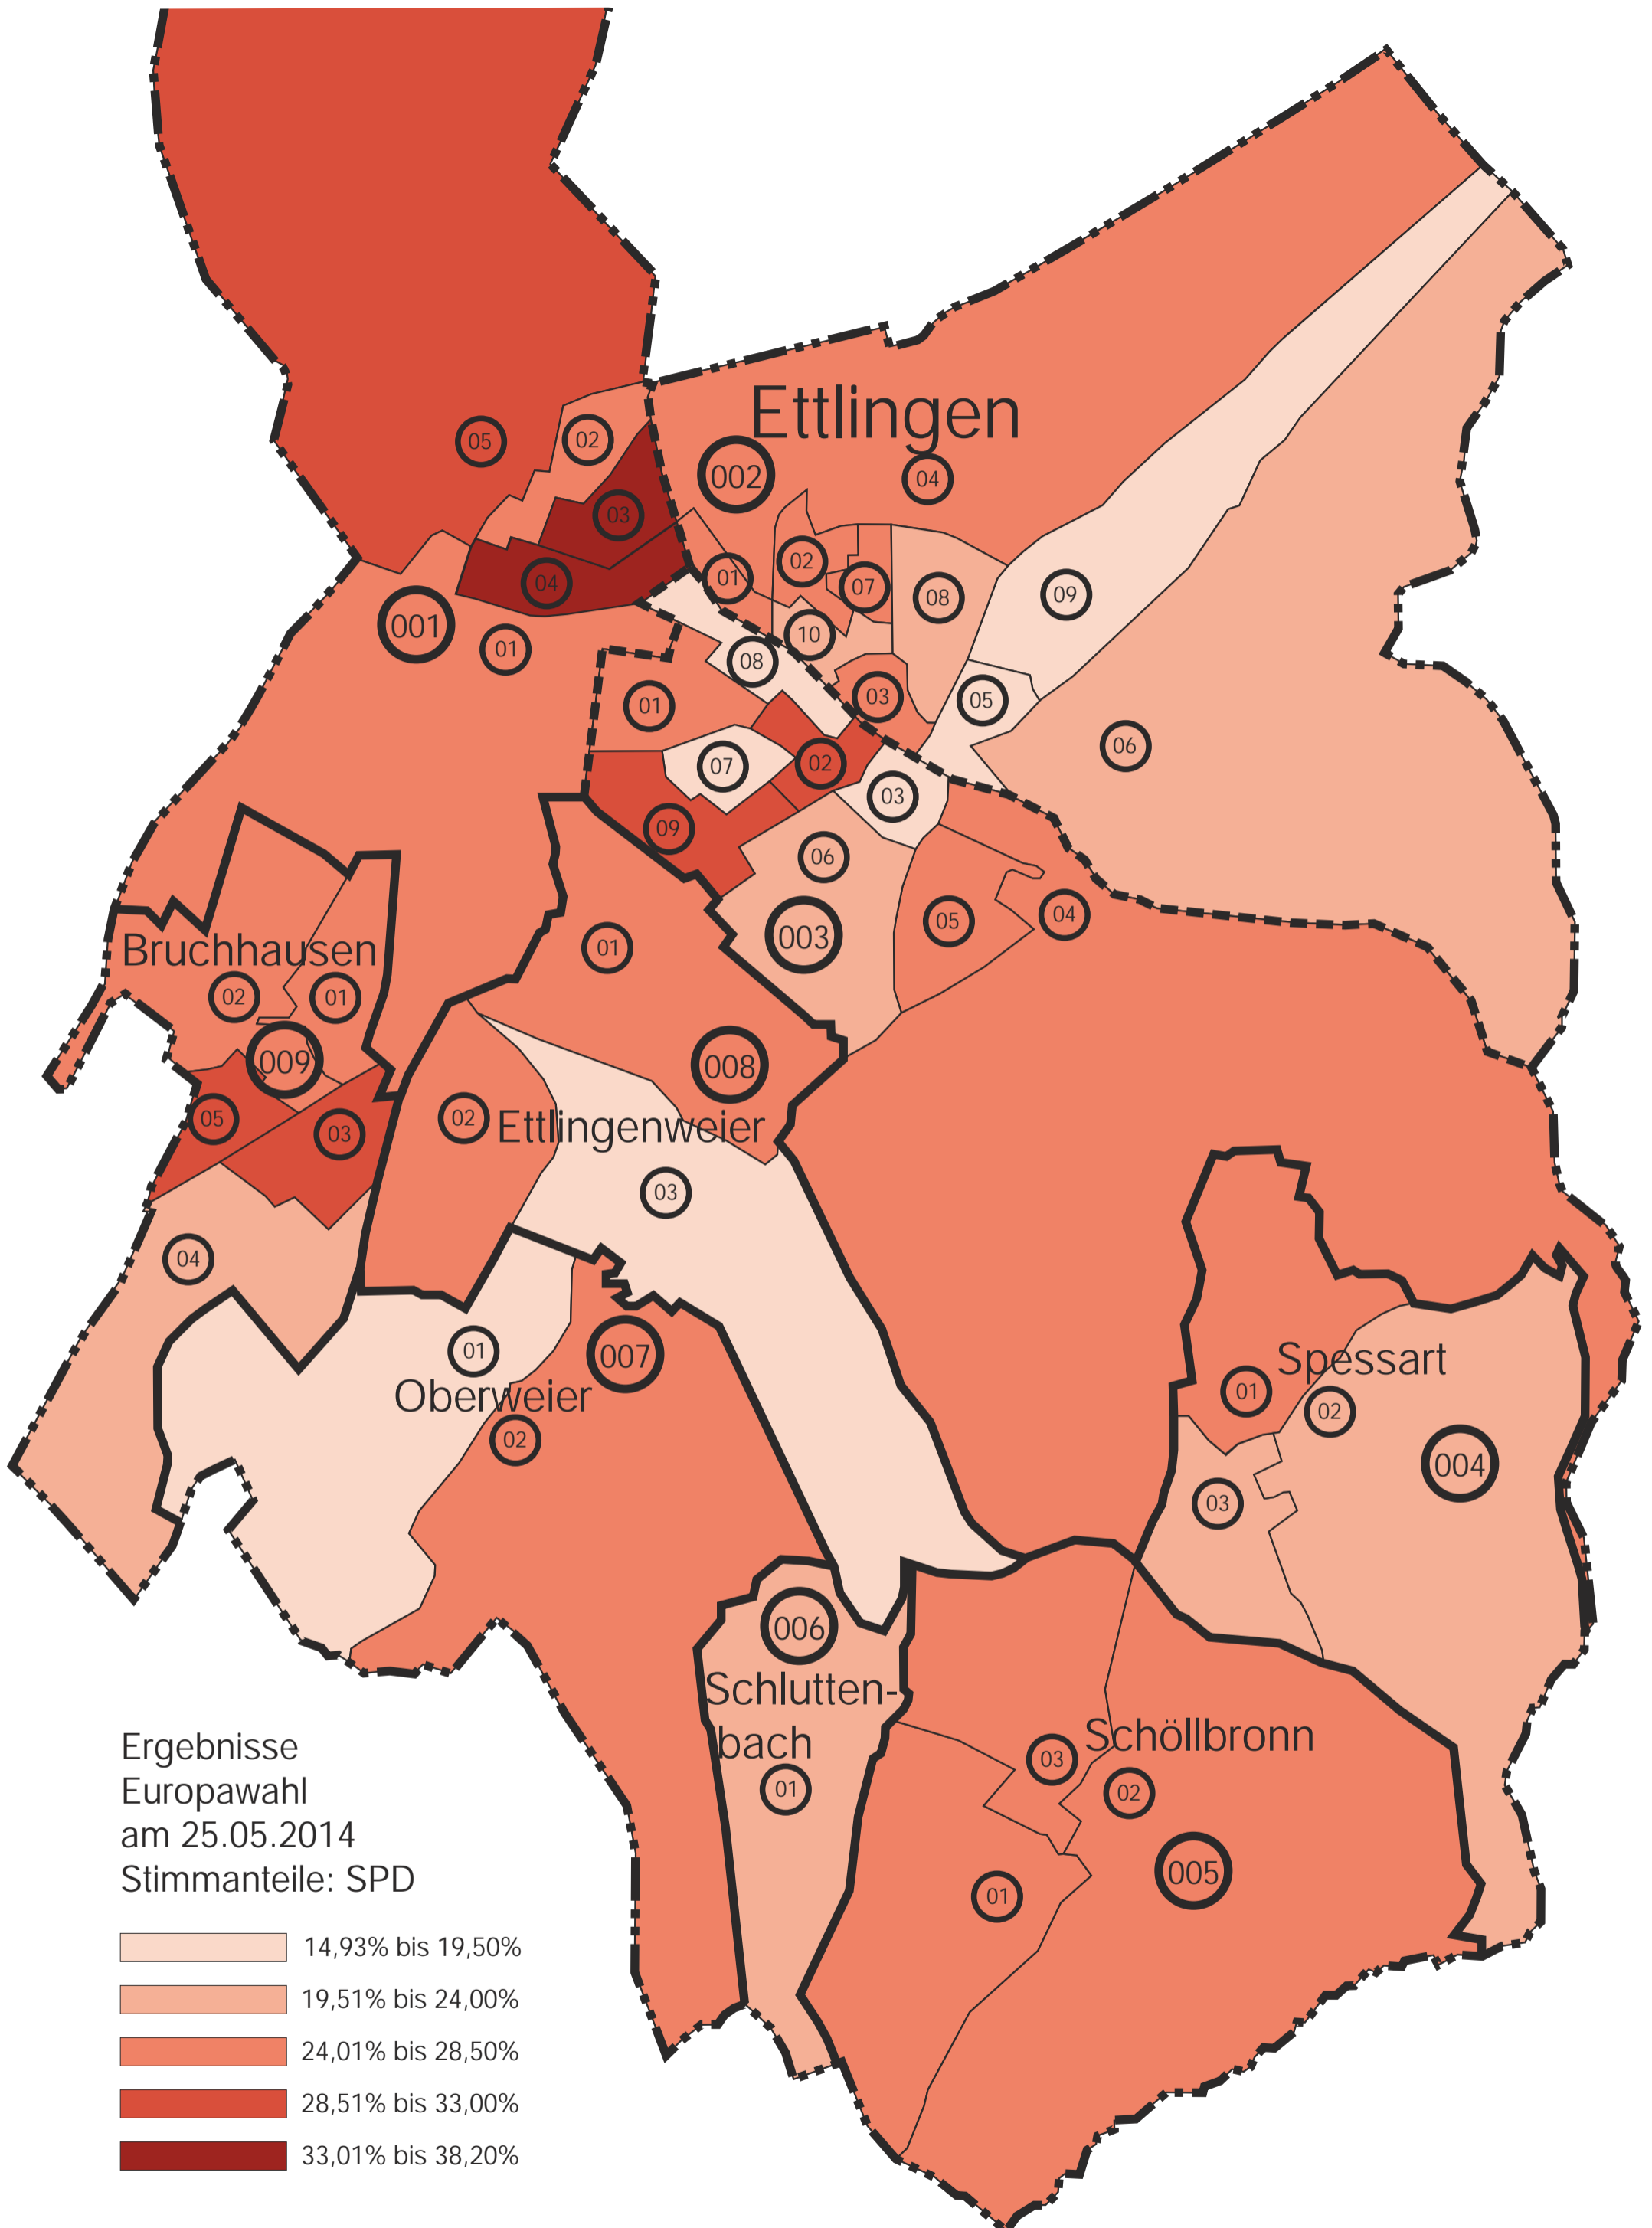

Ettligen

Bruchhausen

Ettligenweier

Oberweier

Schlutten-
bach

Schöllbronn

Spessart

Ergebnisse
Europawahl
am 25.05.2014
Stimmanteile: GRÜNE

- 5,95% bis 9,75%
- 9,76% bis 13,50%
- 13,51% bis 17,25%
- 17,26% bis 21,00%
- 21,01% bis 24,53%

Ergebnisse
Europawahl
am 25.05.2014
Stimmanteile: FDP

Ettligen

Bruchhausen

Ettligenweiler

Oberweiler

Schlutten-
bach

Schöllbronn

Spessart