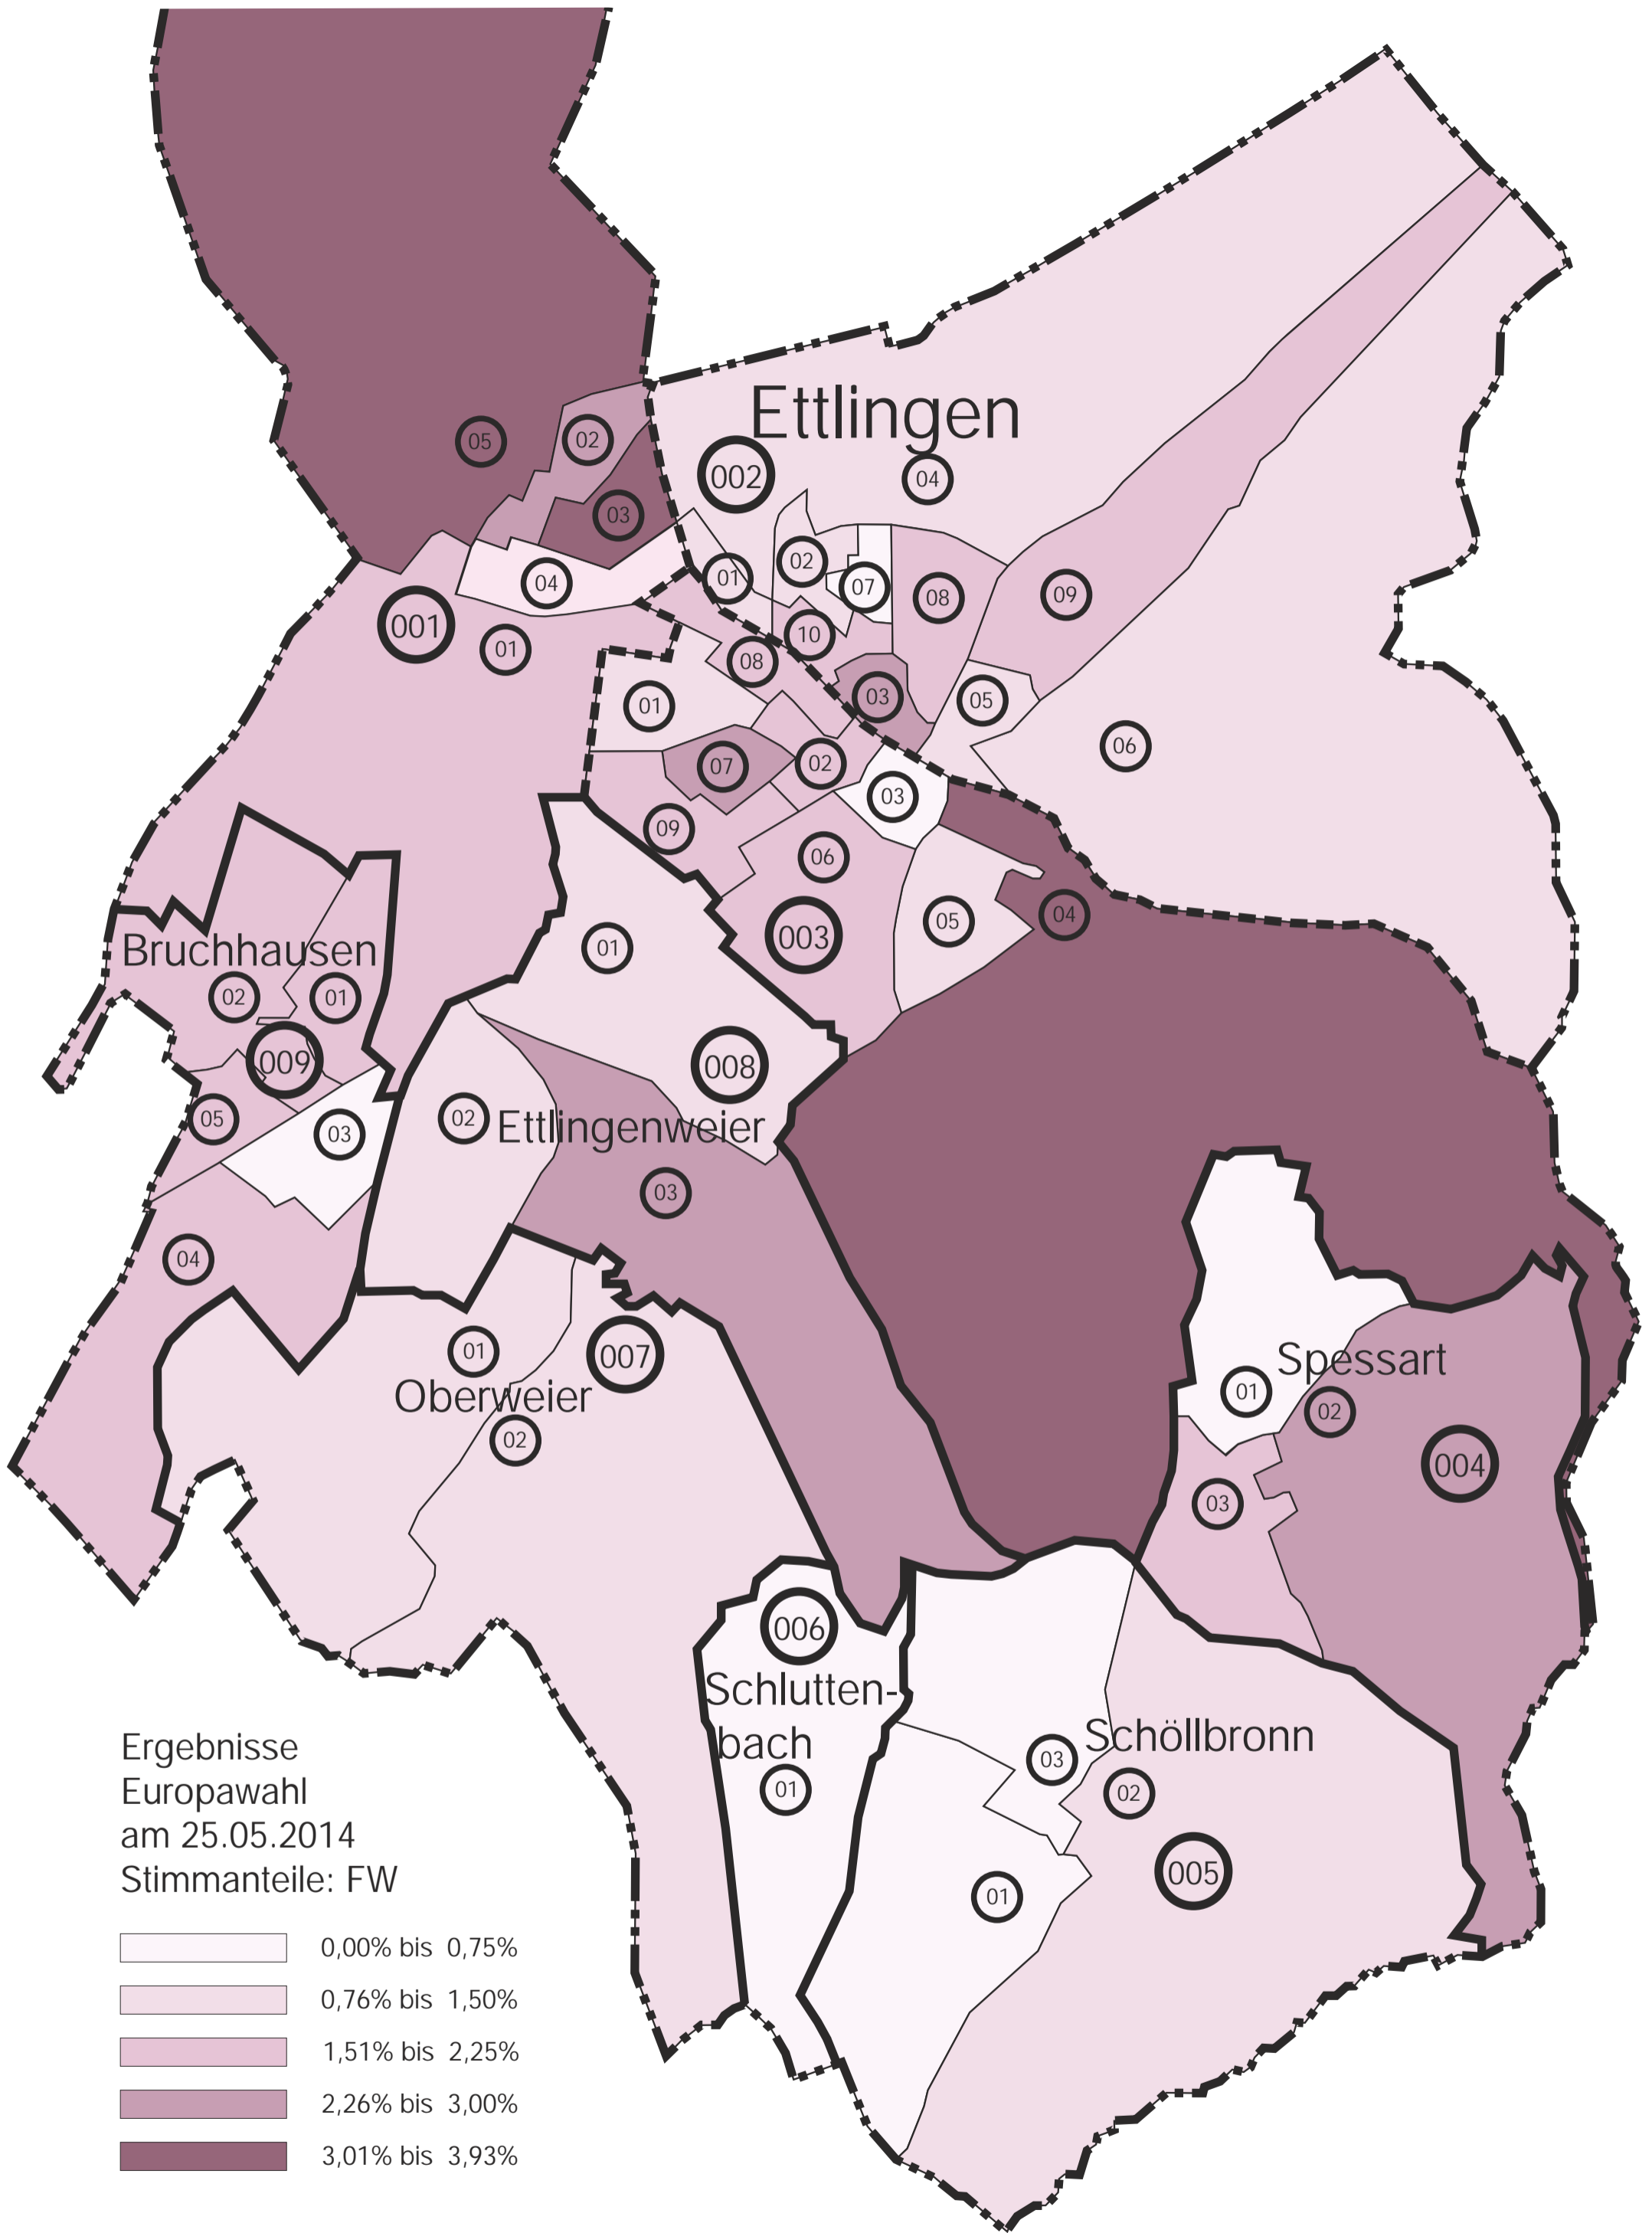

- 5,95% bis 9,75%
- 9,76% bis 13,50%
- 13,51% bis 17,25%
- 17,26% bis 21,00%
- 21,01% bis 24,53%

Ergebnisse
Europawahl
am 25.05.2014
Stimmanteile: FDP

Ettligen

Bruchhausen

Ettligenweiler

Oberweiler

Schlutten-
bach

Schöllbronn

Spessart