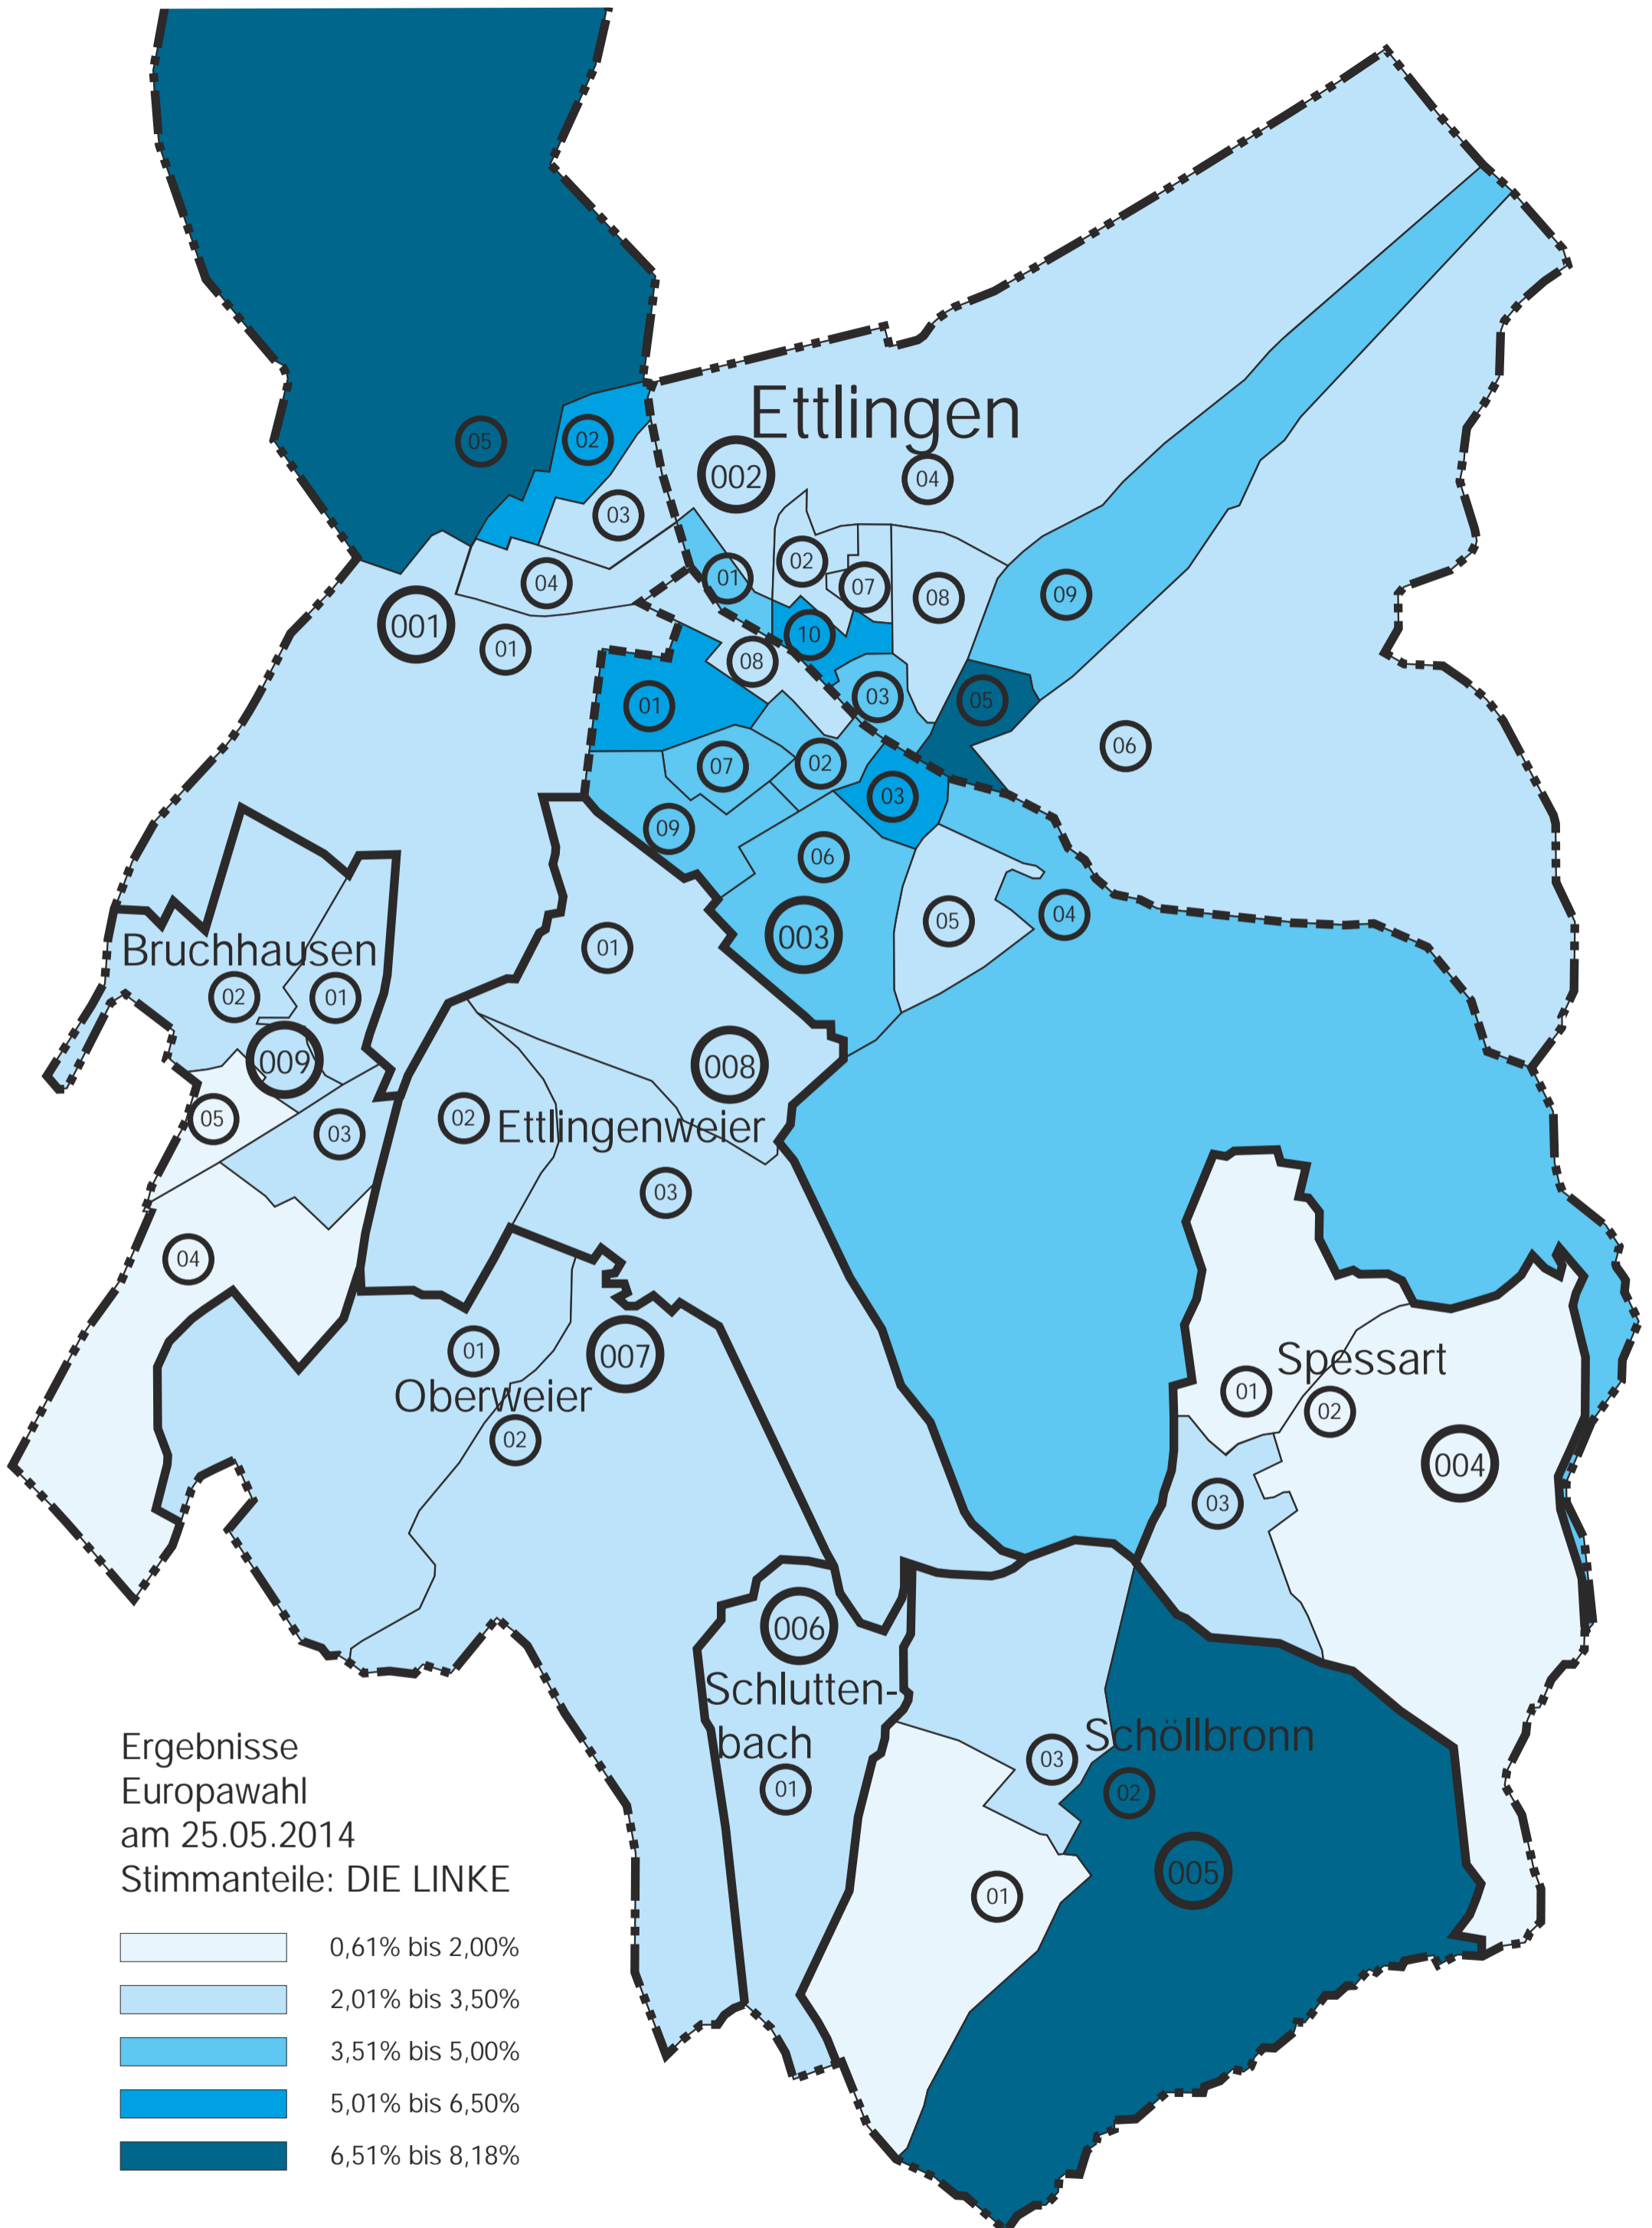

Ettligen

Bruchhausen

Ettligenweier

Oberweier

Schlutten-
bach

Schöllbronn

Spessart

Ergebnisse
Europawahl
am 25.05.2014
Stimmanteile: GRÜNE

- 5,95% bis 9,75%
- 9,76% bis 13,50%
- 13,51% bis 17,25%
- 17,26% bis 21,00%
- 21,01% bis 24,53%

Ergebnisse
Europawahl
am 25.05.2014
Stimmanteile: FDP

Ettligen

Bruchhausen

Ettligenweiler

Oberweiler

Schlutten-
bach

Schöllbronn

Spessart