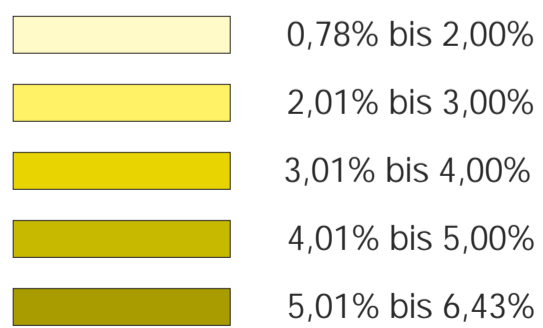

Ettligen

Bruchhausen

Ettligenweier

Oberweier

Schlutten-
bach

Schöllbronn

Spessart

Ergebnisse
Europawahl
am 25.05.2014
Stimmanteile: GRÜNE

- 5,95% bis 9,75%
- 9,76% bis 13,50%
- 13,51% bis 17,25%
- 17,26% bis 21,00%
- 21,01% bis 24,53%

Ergebnisse
Europawahl
am 25.05.2014
Stimmanteile: FDP

Ettligen

Bruchhausen

Ettligenweiler

Oberweiler

Schlutten-
bach