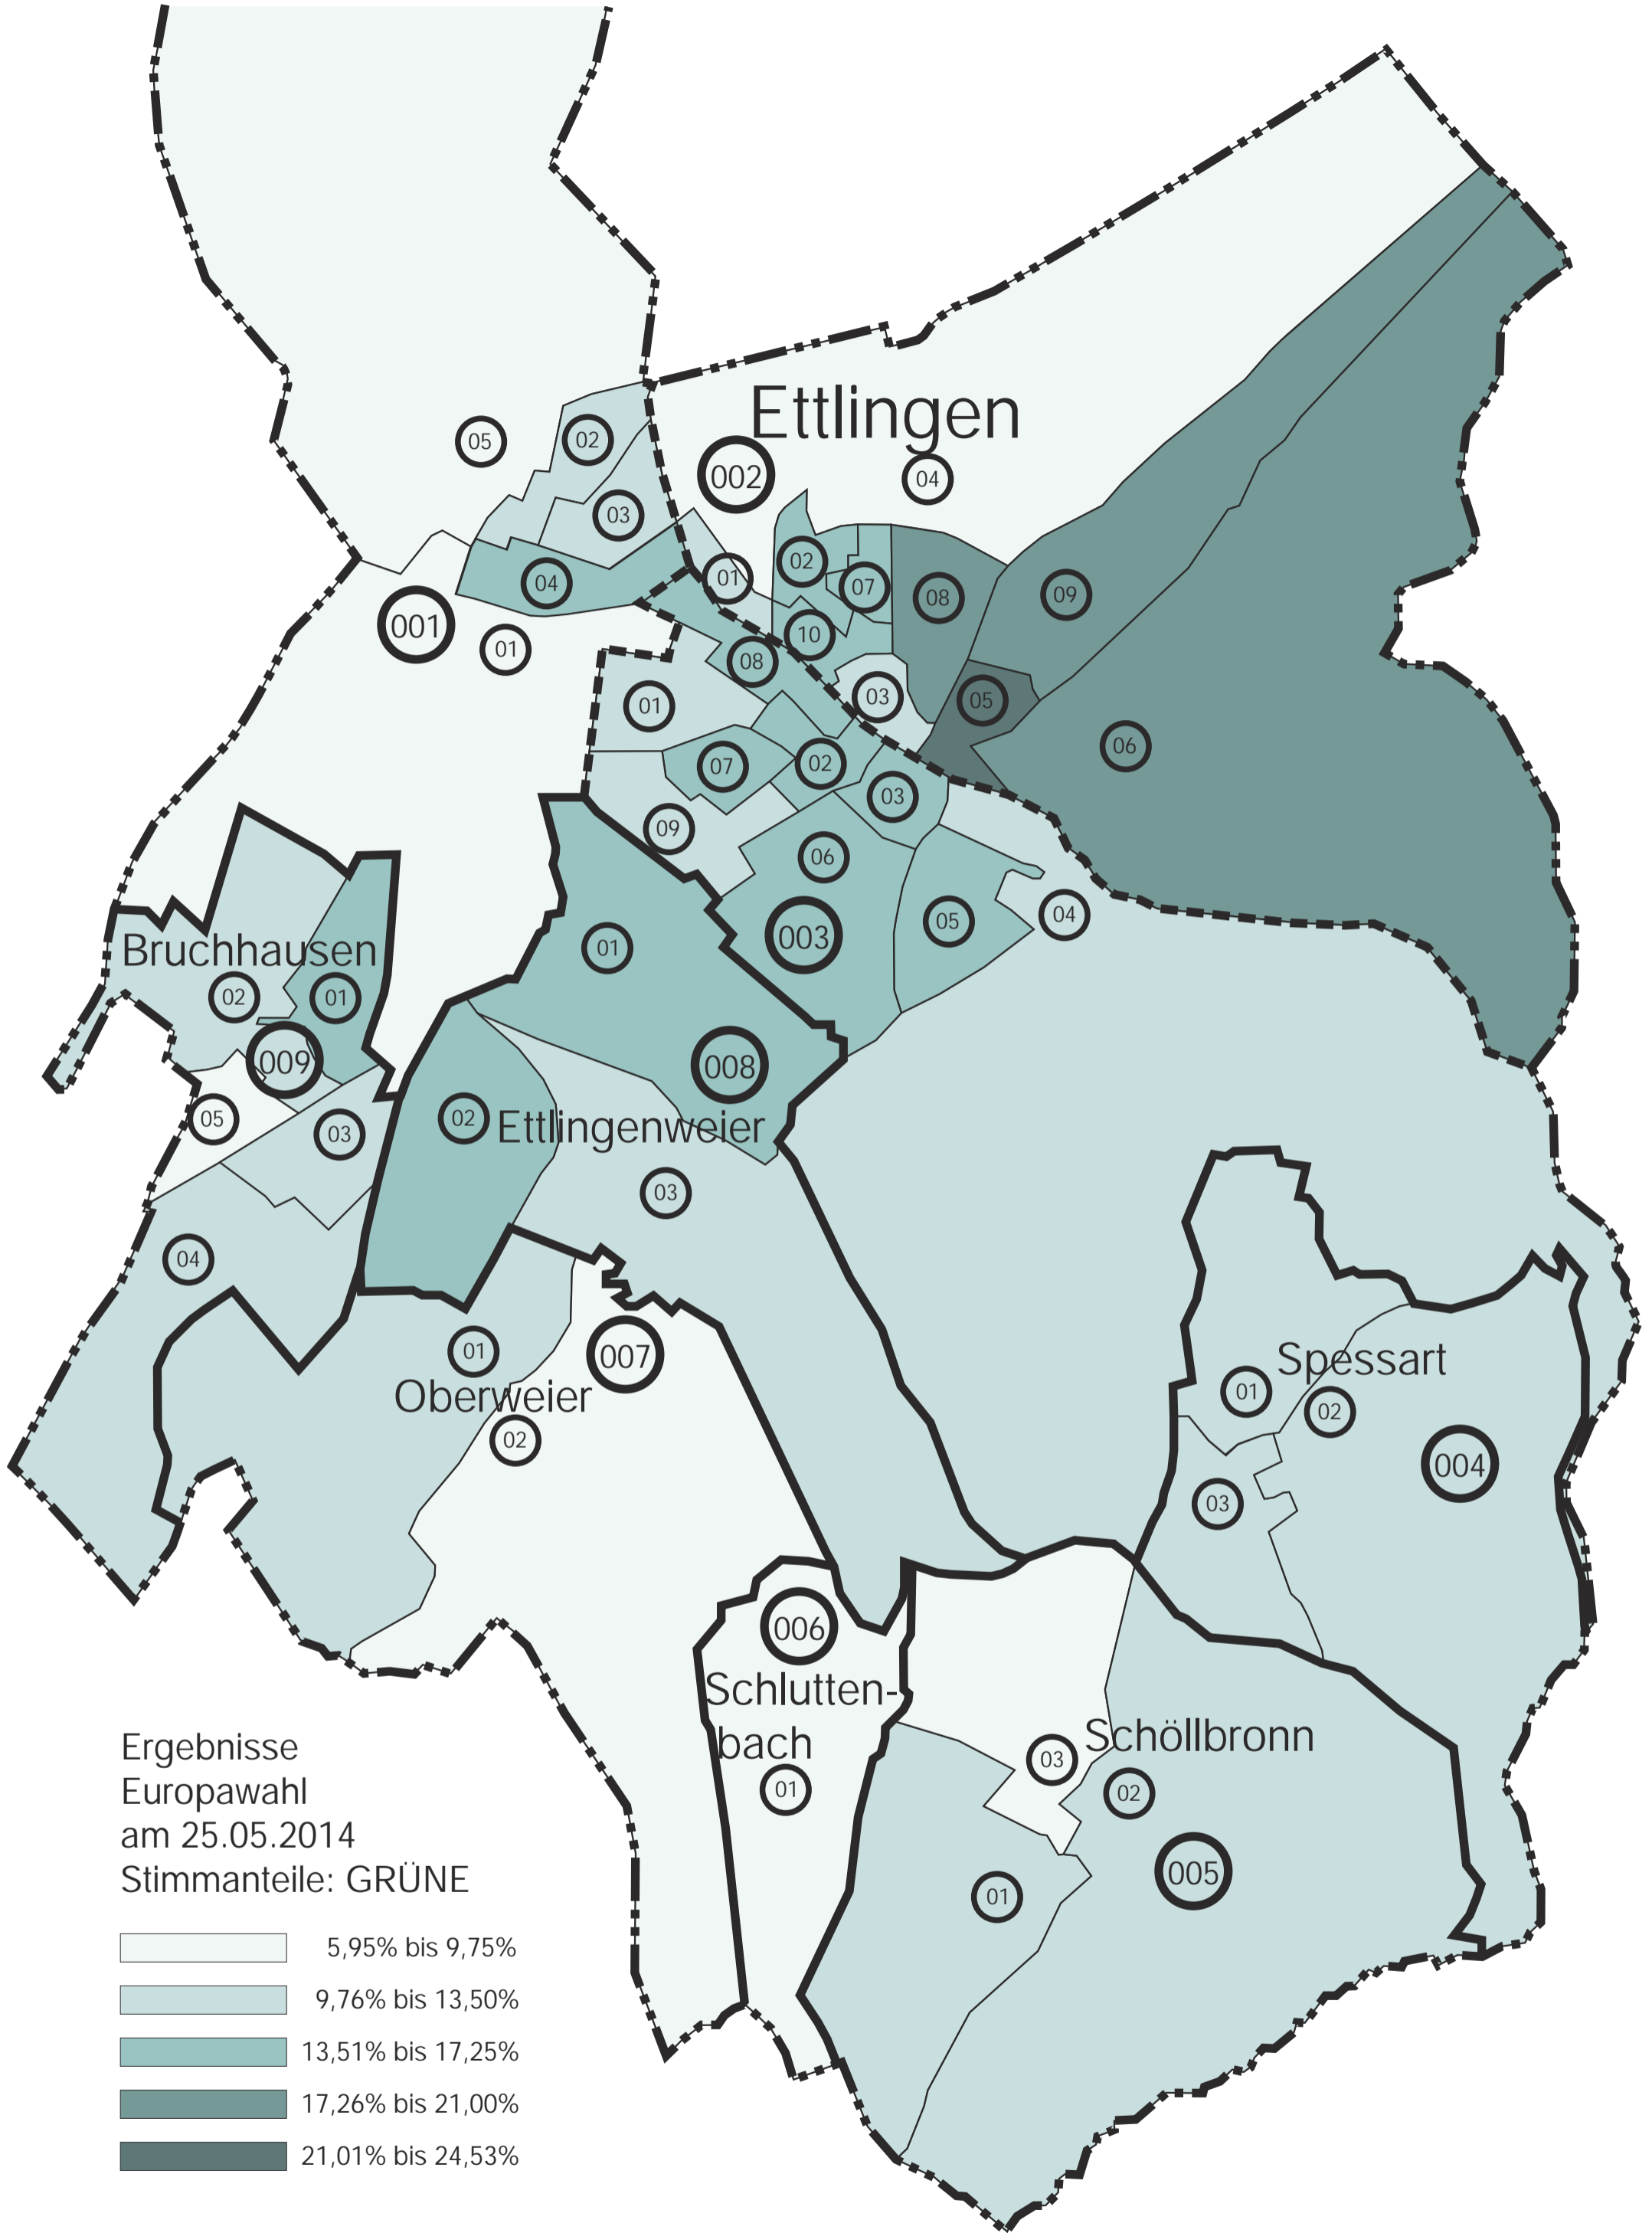

Ettligen

Bruchhausen

Ettligenweier

Oberweier

Schlutten-
bach

Schöllbronn

Spessart

Ergebnisse
Europawahl
am 25.05.2014
Stimmanteile: GRÜNE

- 5,95% bis 9,75%
- 9,76% bis 13,50%
- 13,51% bis 17,25%
- 17,26% bis 21,00%
- 21,01% bis 24,53%

Ergebnisse
Europawahl
am 25.05.2014
Stimmanteile: FDP

Ettligen

Bruchhausen

Ettligenweiler

Oberweiler

Schlutten-
bach

Schöllbronn

Spessart