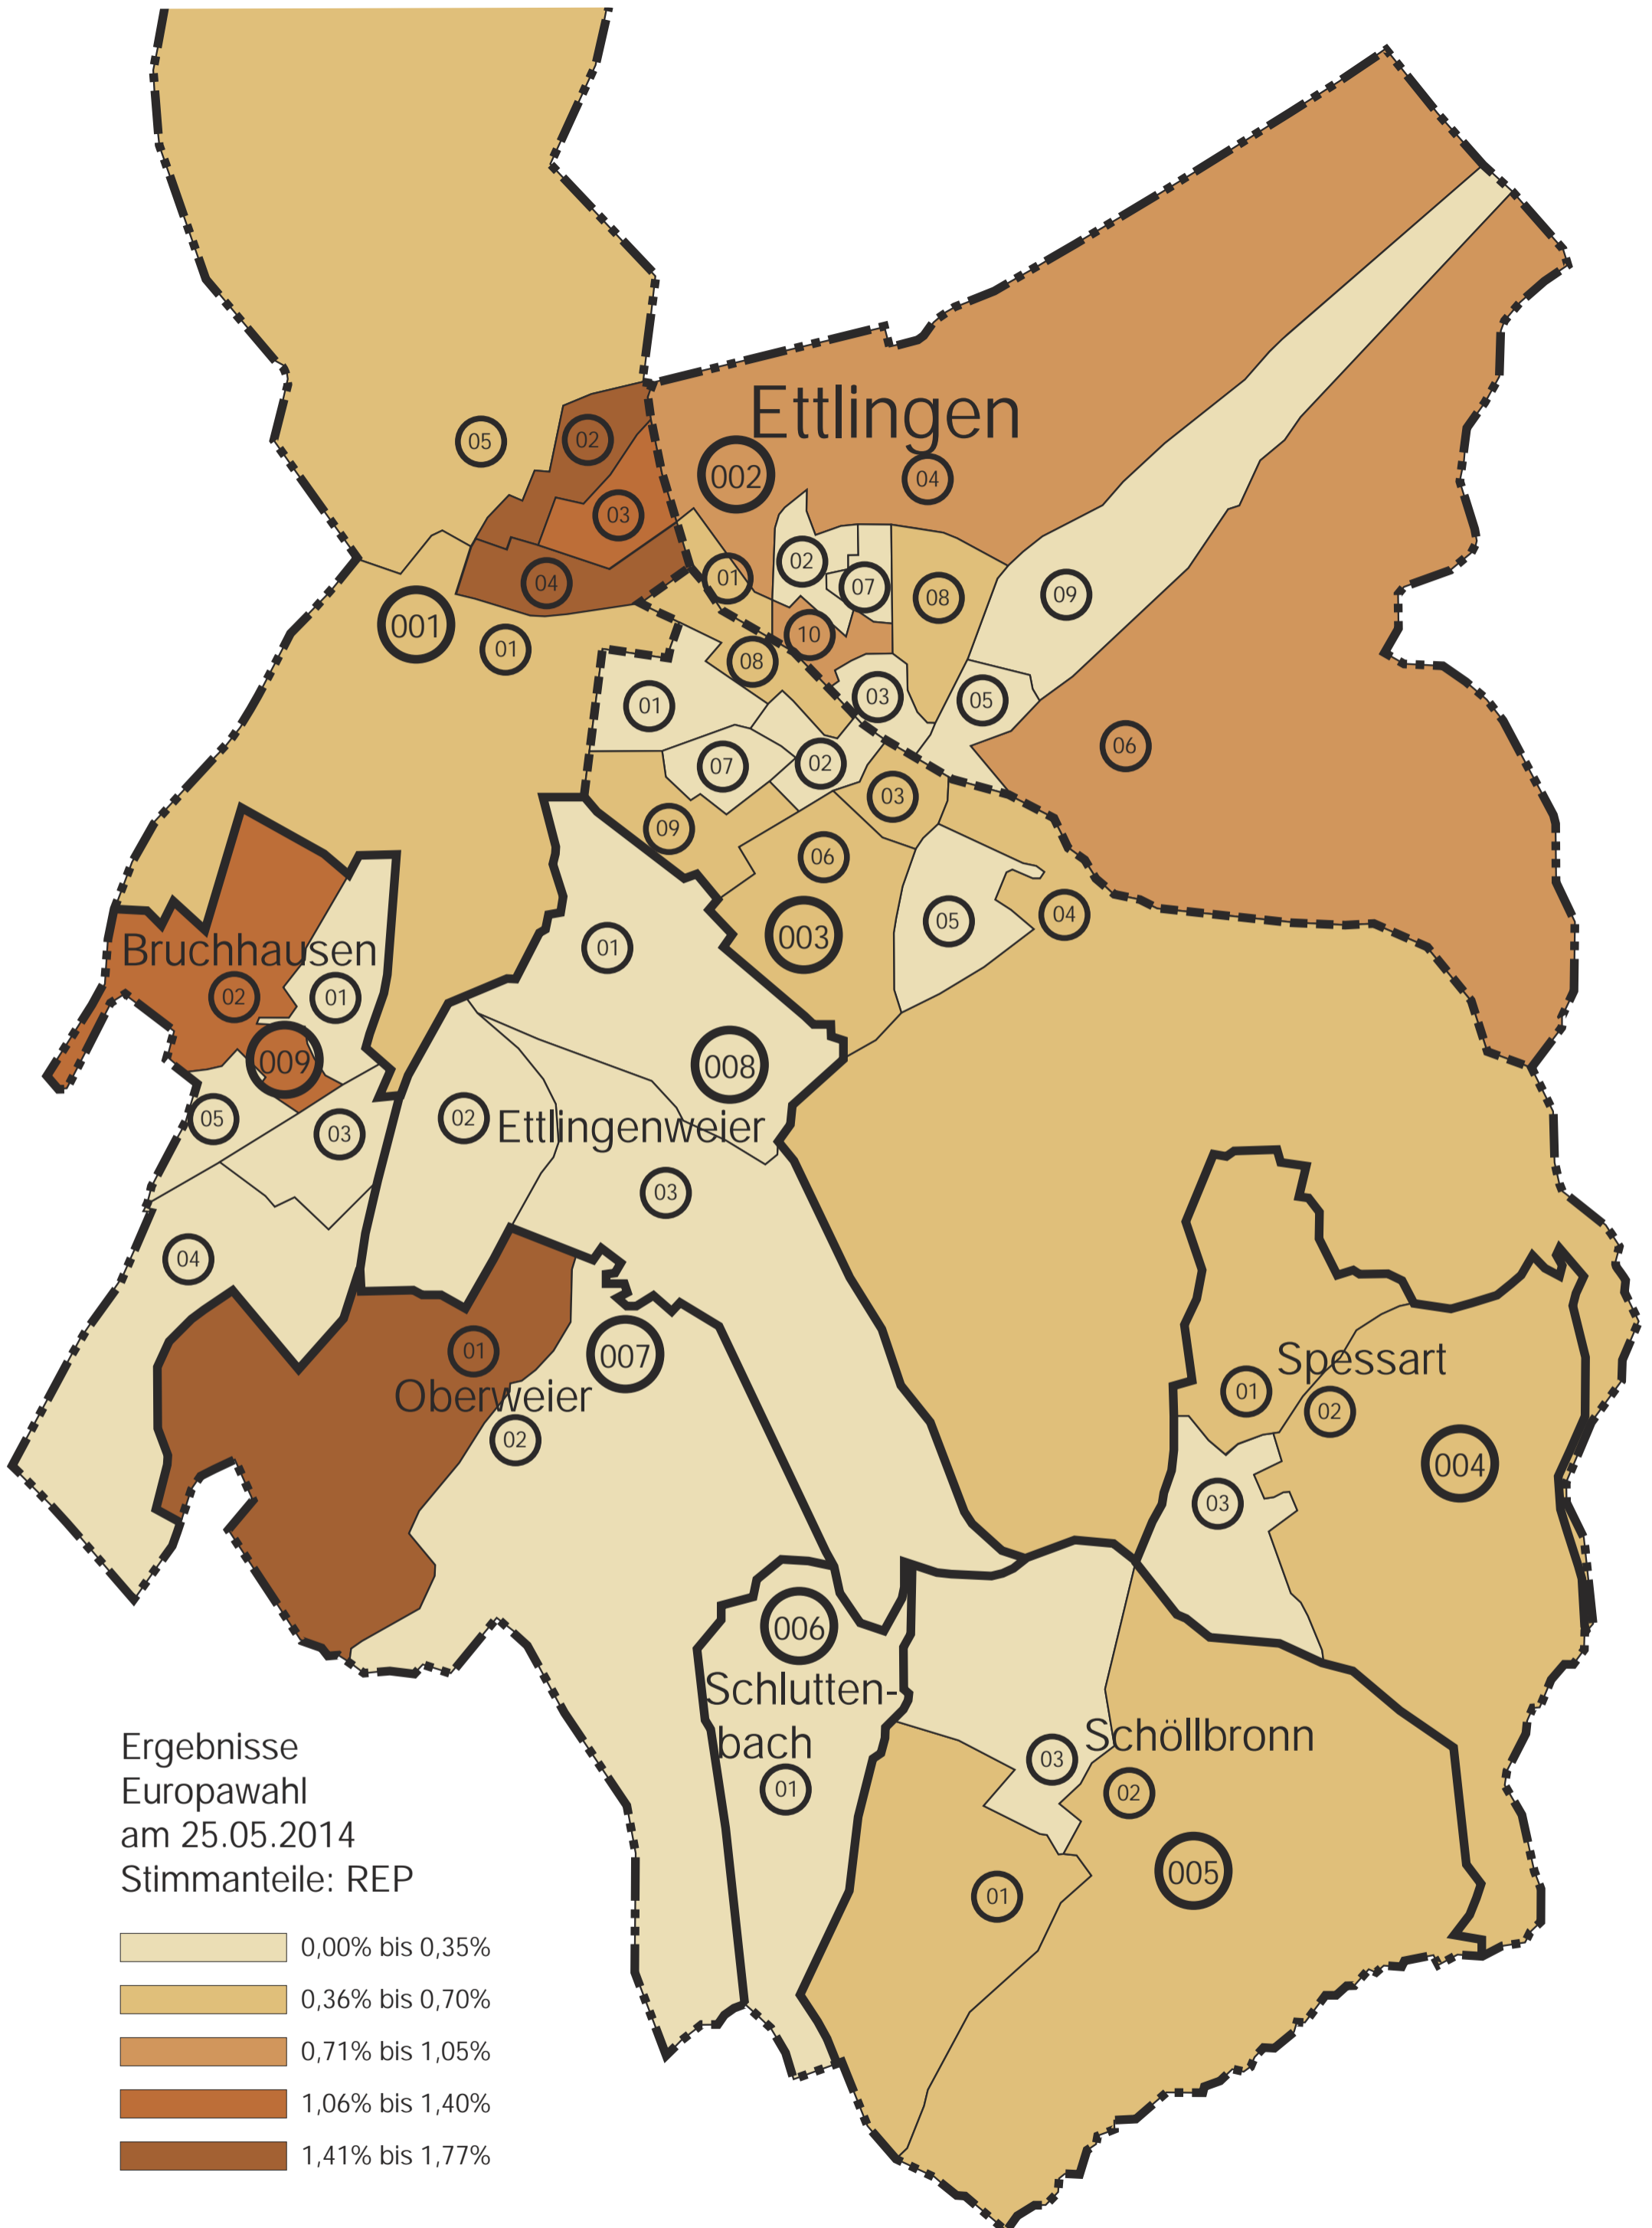

Ettligen

Bruchhausen

Ettligenweier

Oberweier

Schlutten-
bach

Schöllbronn

Spessart

Ergebnisse
Europawahl
am 25.05.2014
Stimmanteile: GRÜNE

- 5,95% bis 9,75%
- 9,76% bis 13,50%
- 13,51% bis 17,25%
- 17,26% bis 21,00%
- 21,01% bis 24,53%

Ergebnisse
Europawahl
am 25.05.2014
Stimmanteile: FDP

Ettligen

Bruchhausen

Ettligenweiler

Oberweiler

Schlutten-
bach

Schöllbronn

Spessart