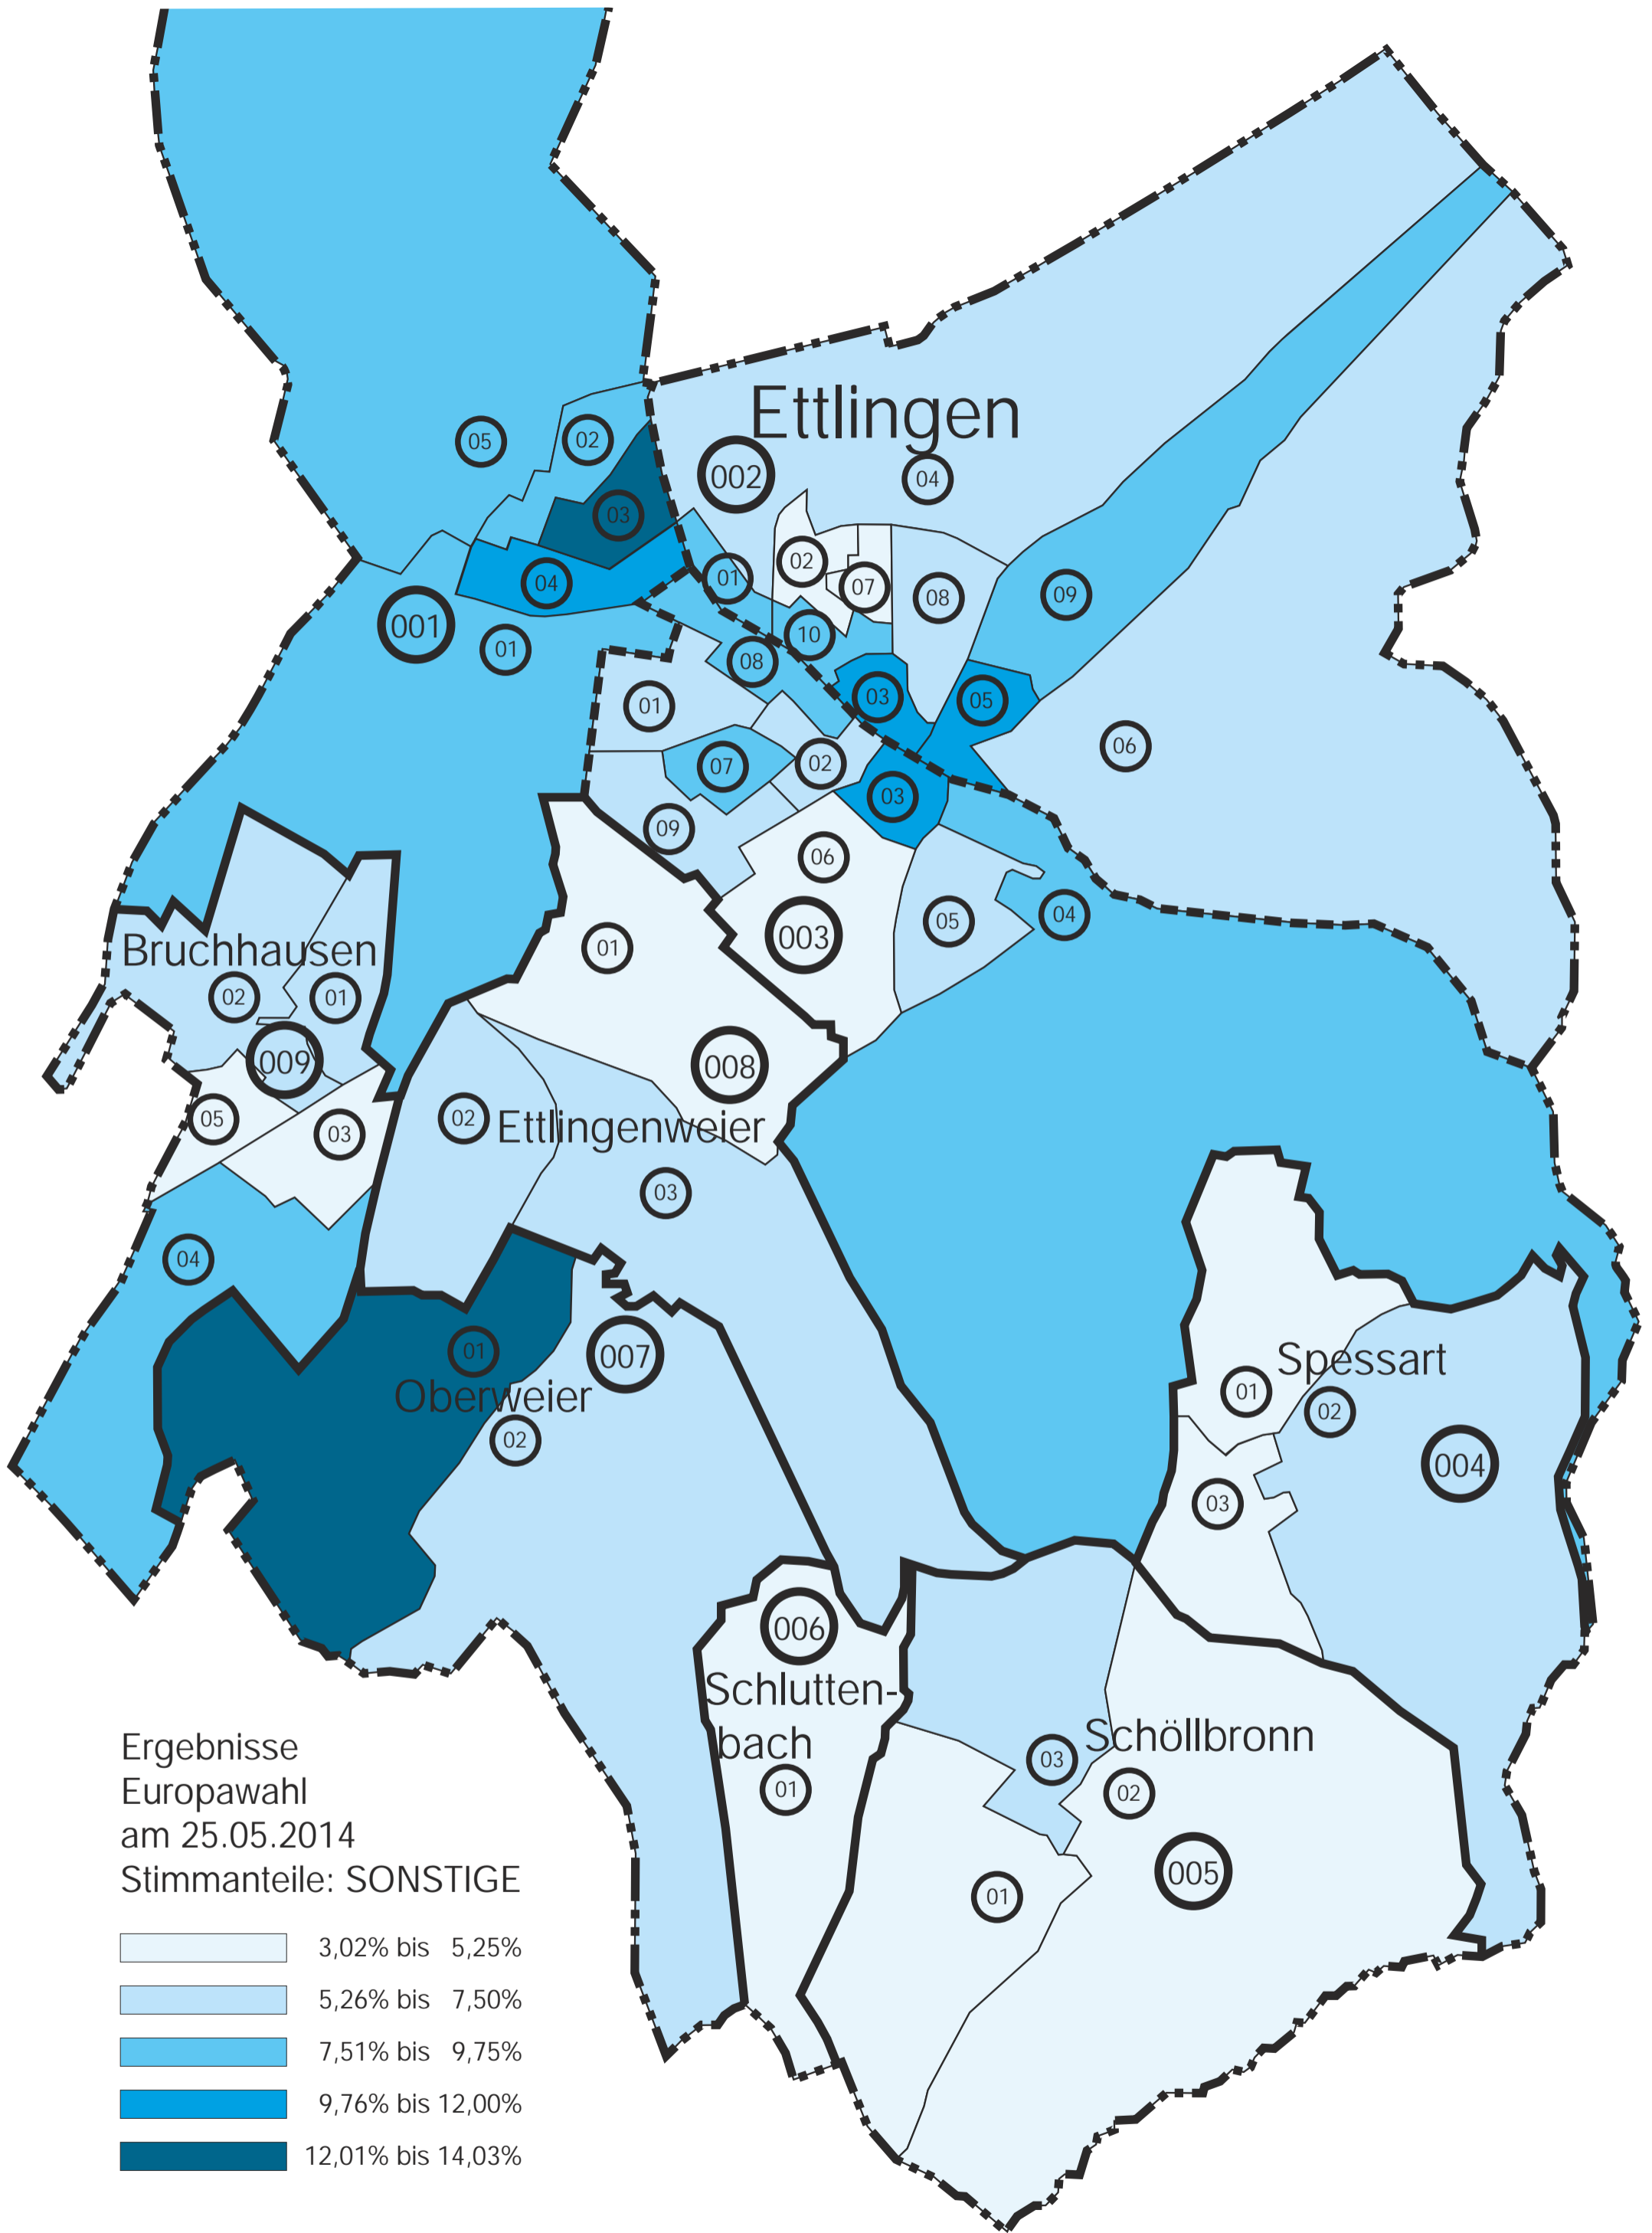

- 5,95% bis 9,75%
- 9,76% bis 13,50%
- 13,51% bis 17,25%
- 17,26% bis 21,00%
- 21,01% bis 24,53%

Ergebnisse
Europawahl
am 25.05.2014
Stimmanteile: FDP

Ettligen

Bruchhausen

Ettligenweiler

Oberweiler

Schlutten-
bach

Schöllbronn

Spessart