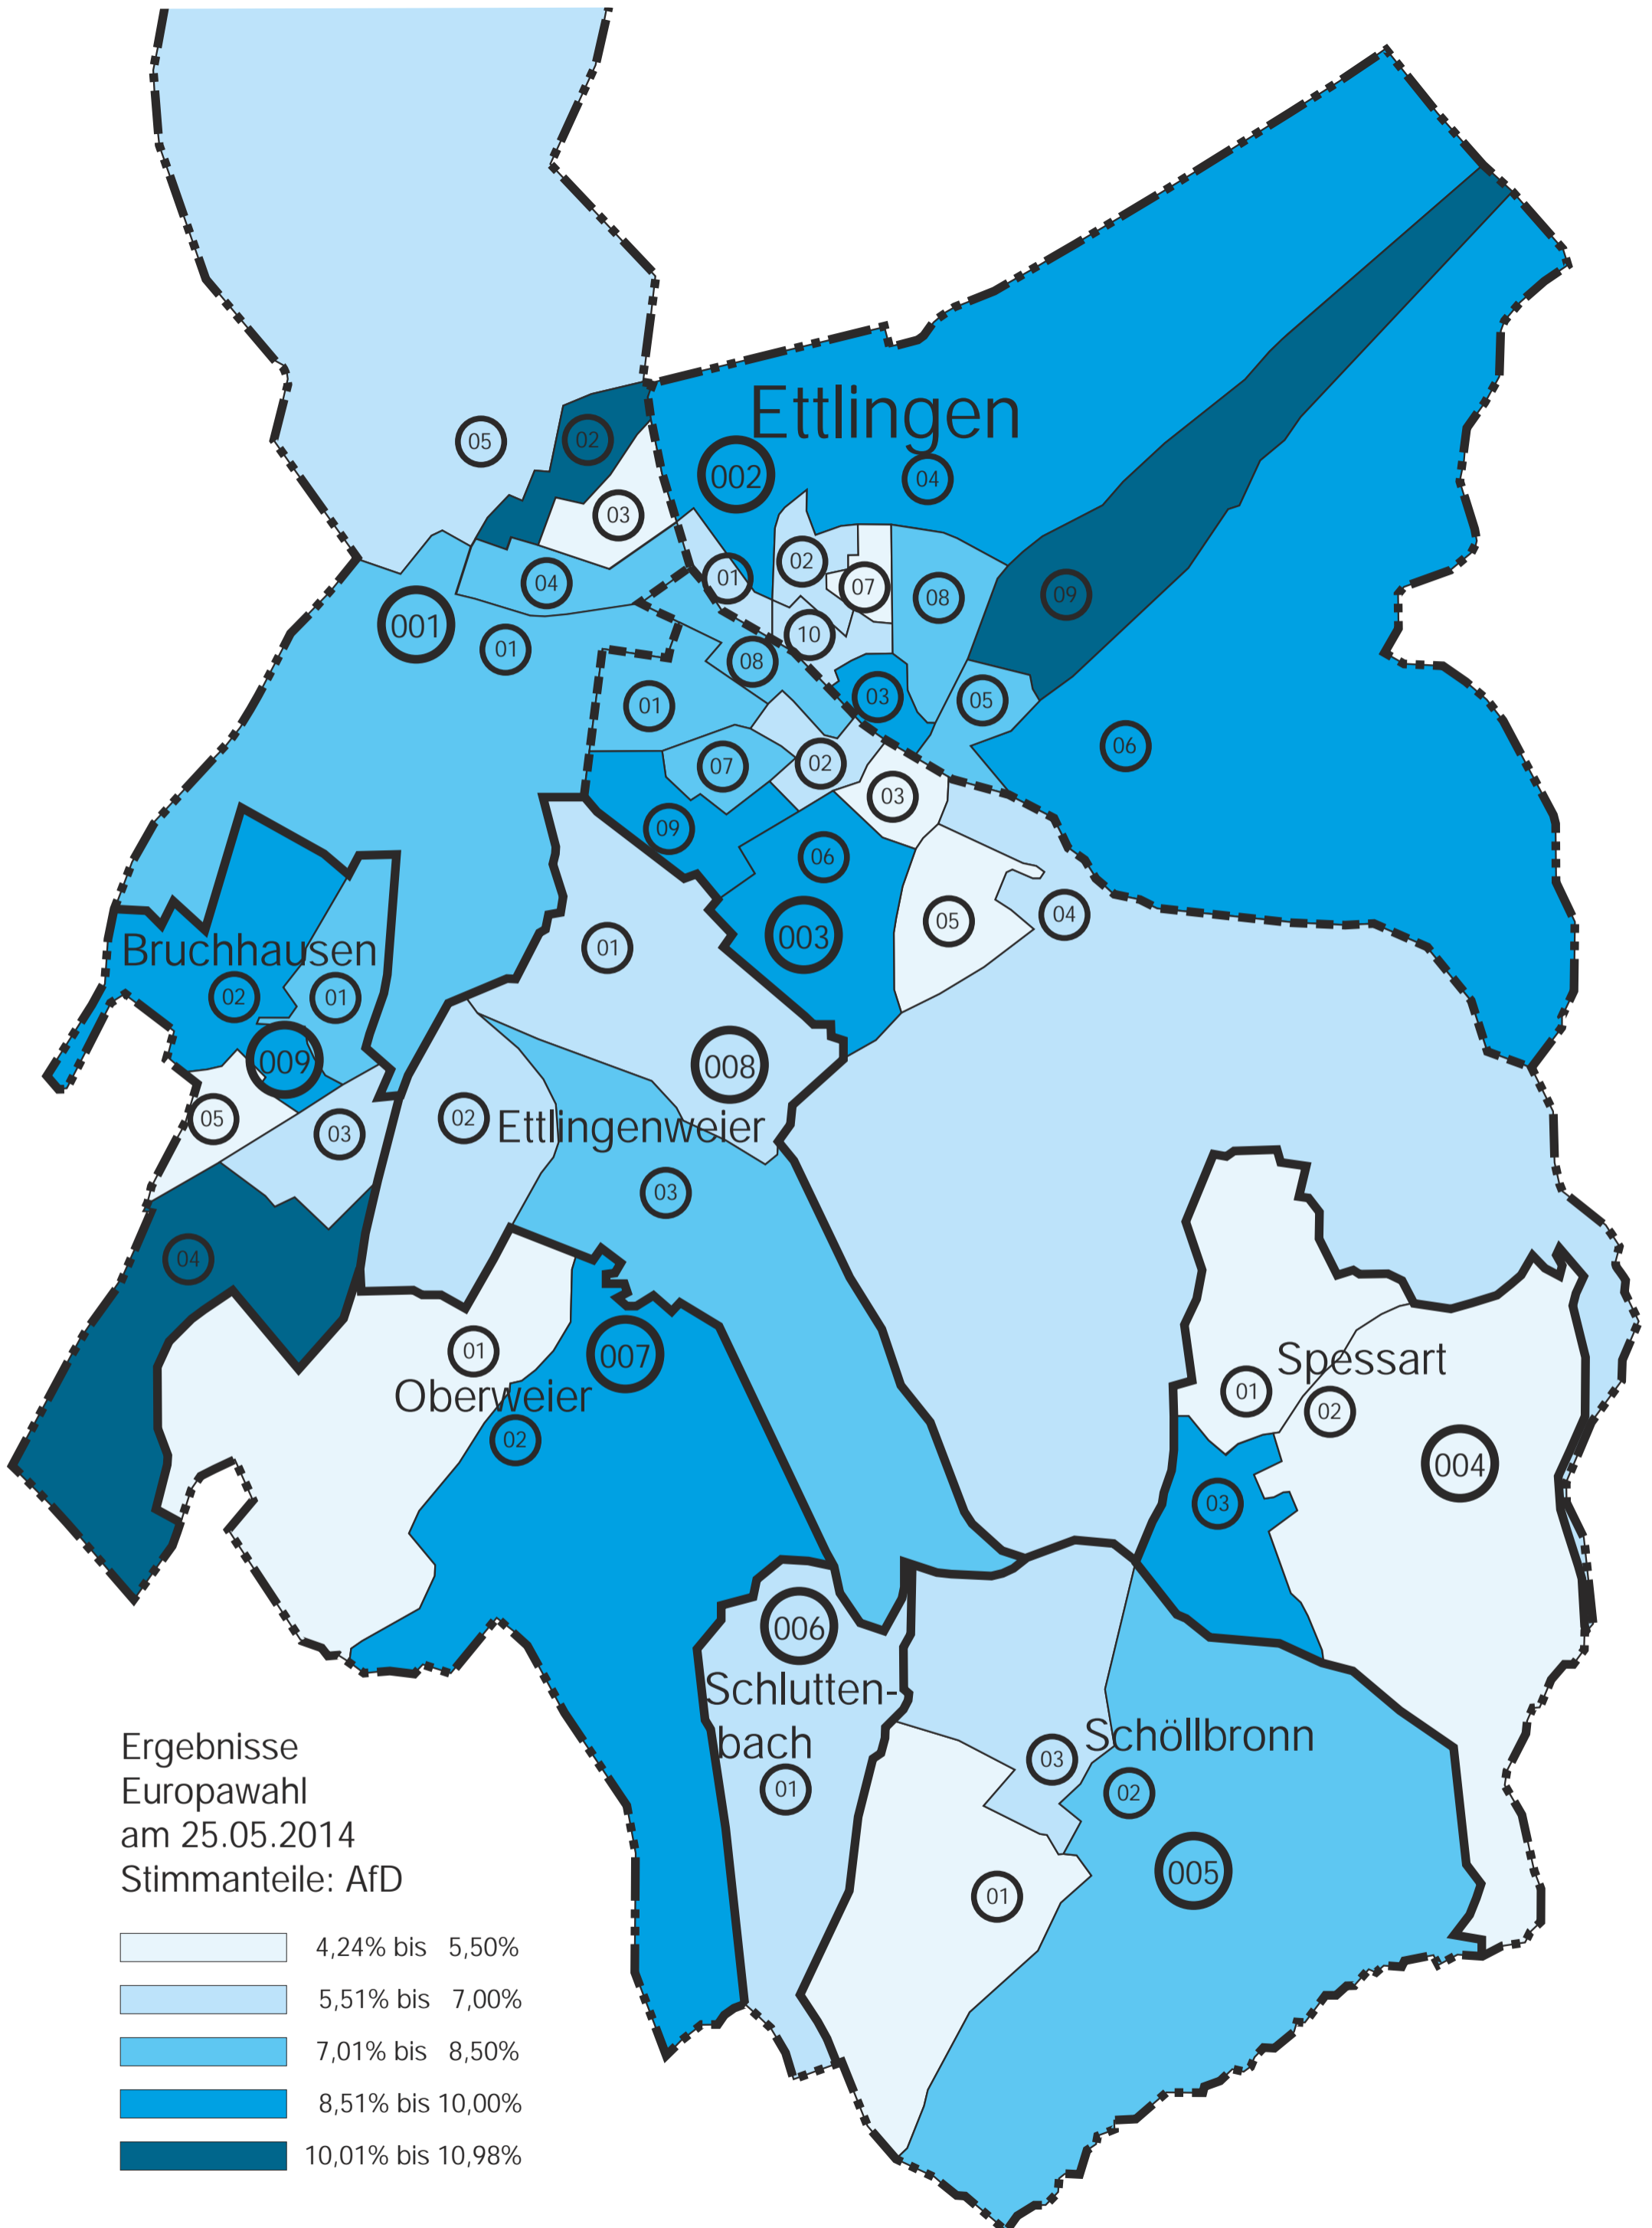

- 5,95% bis 9,75%
- 9,76% bis 13,50%
- 13,51% bis 17,25%
- 17,26% bis 21,00%
- 21,01% bis 24,53%

Ergebnisse
Europawahl
am 25.05.2014
Stimmanteile: FDP

Ettligen

Bruchhausen

Ettligenweiler

Oberweiler

Schlutten-
bach

Schöllbronn

Spessart