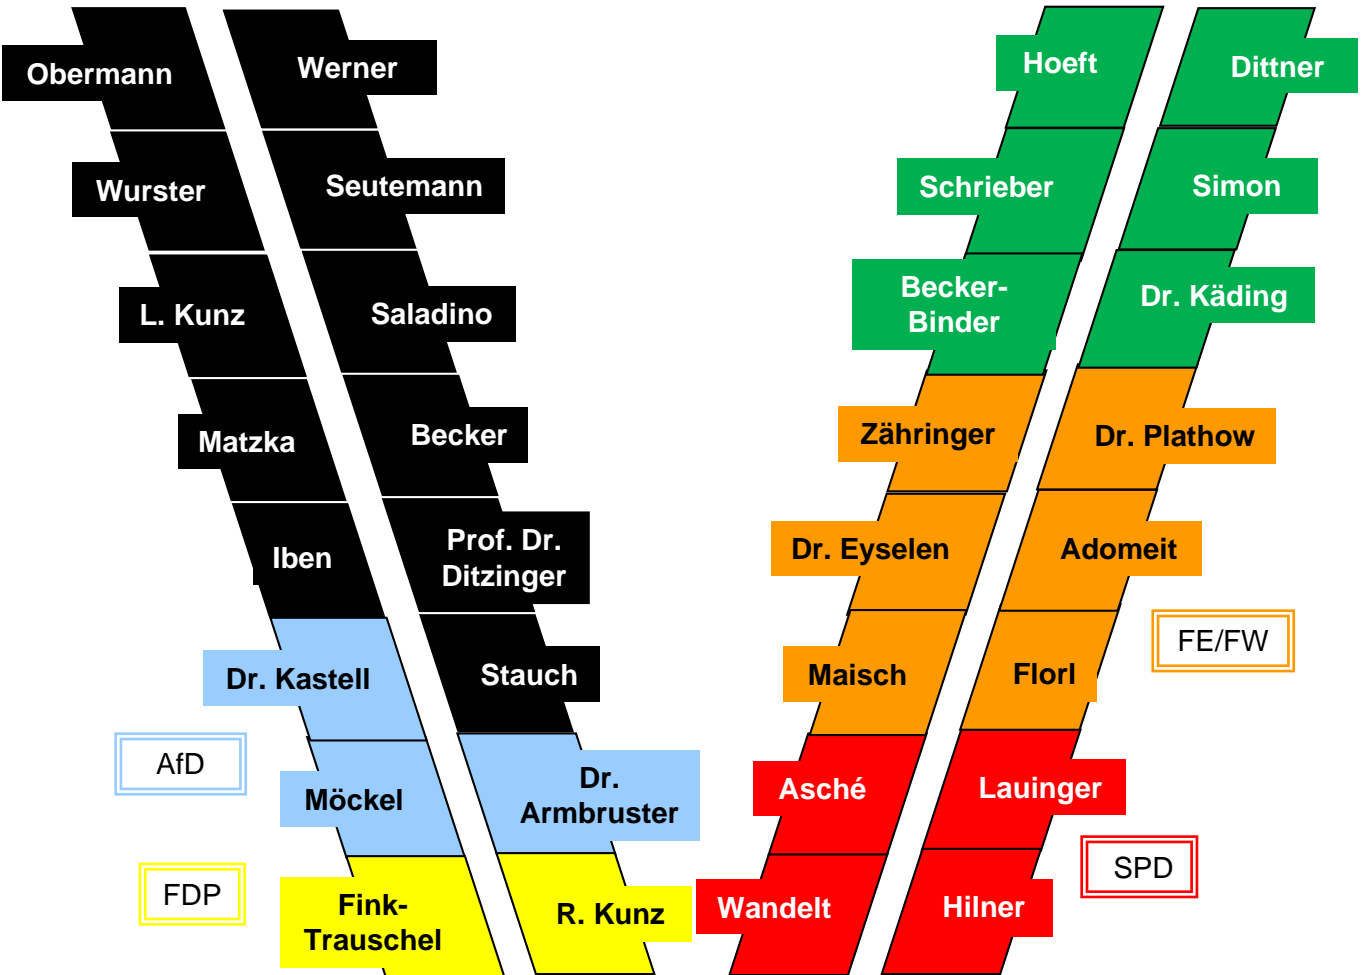

Gemeinderat der Stadt Ettlingen

- Sitzplan -

Verwaltung

CDU

B 90/ Grüne

FE/FW

AfD

FDP

SPD

	Besucher	
--	----------	--

OV	OV	OV	OV
----	----	----	----

	Besucher	
--	----------	--

Presse	Verwaltung
--------	------------

	Besucher	
--	----------	--

Verwaltung	
------------	--