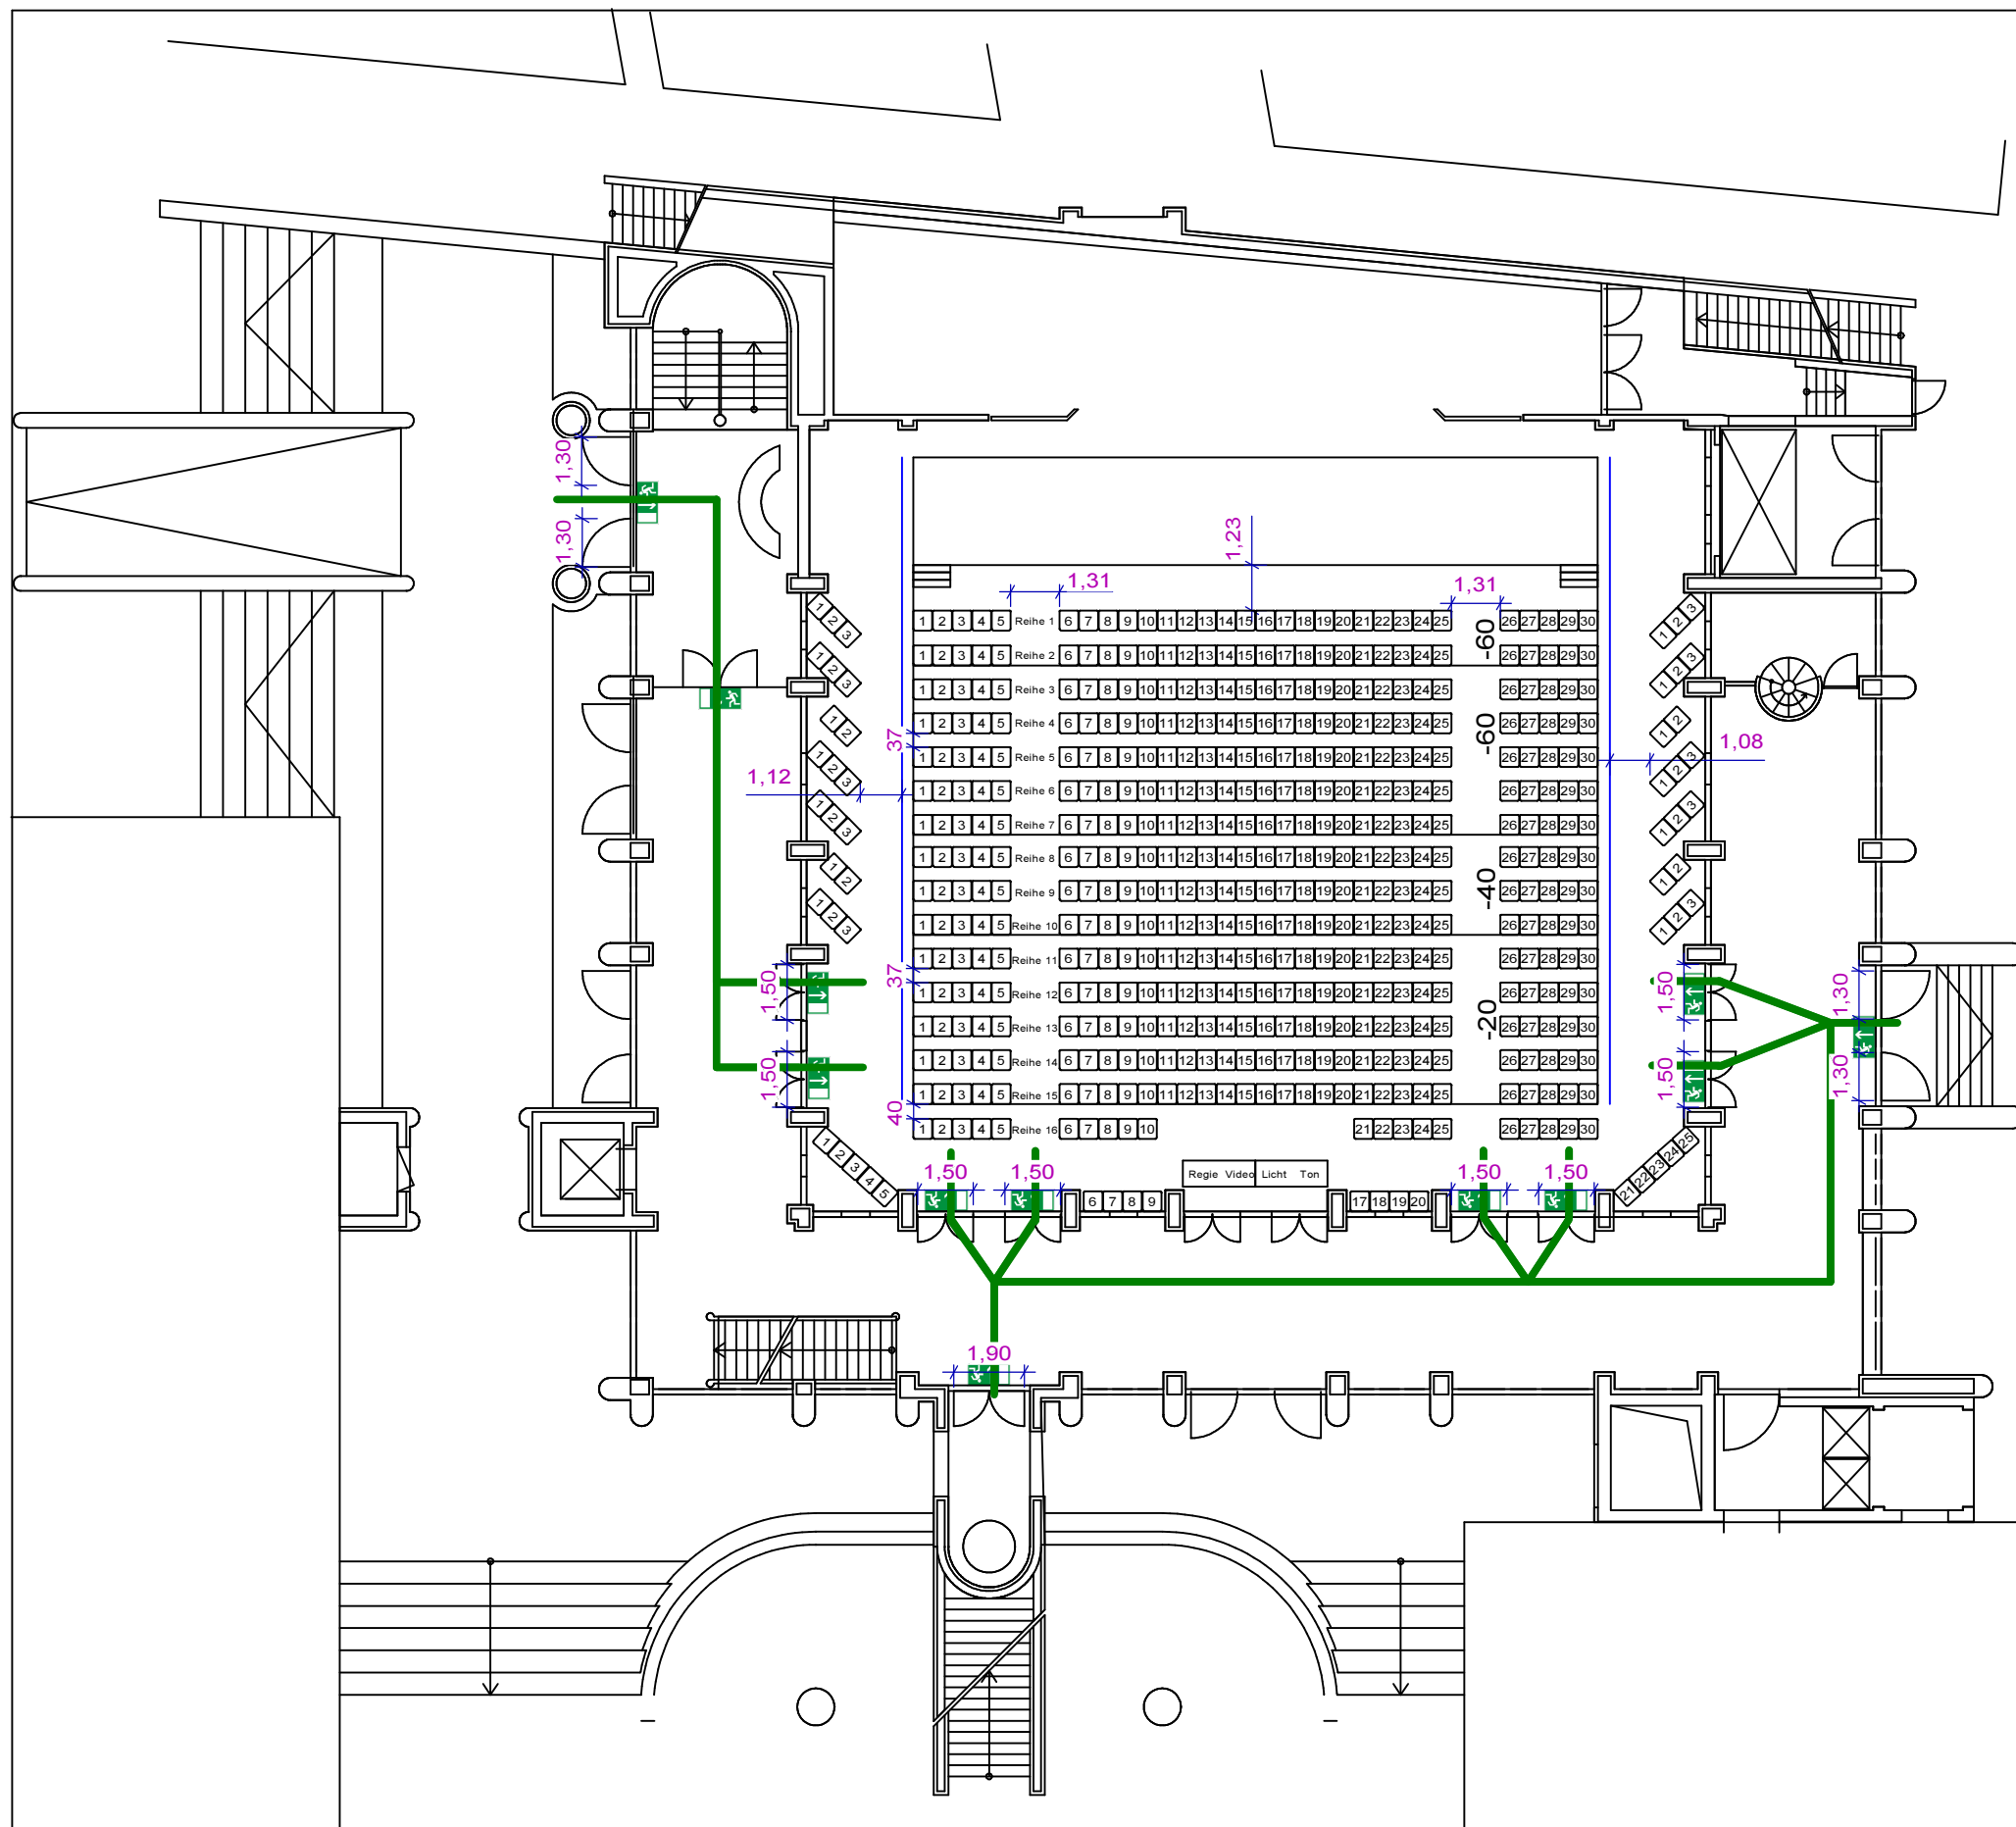

Ausnahmegenehmigung:

Der Abstand zwischen den Reihen beträgt ab Reihe 2 bis Reihe 15 nur 37cm, das ist Bauartbedingt, da die abgesenkte Tribüne das Raster vorgibt

 STADT ETTLINGEN Kultur- und Sportamt Sachgebiet Schloss & Hallen Schlossplatz 3 76275 Ettlingen			
Halle/Objekt			
Schlossgartenhalle			
Saal/Bereich			
Titel			
Reihenbestuhlung mit Seitenblock			
Info			
526 Plätze			
Plan-Nr.	gezeichnet am	Name	Maßstab
	03.11.2022	Scheib Robin	1:200
	geändert am	Name	Blattformat
			A3