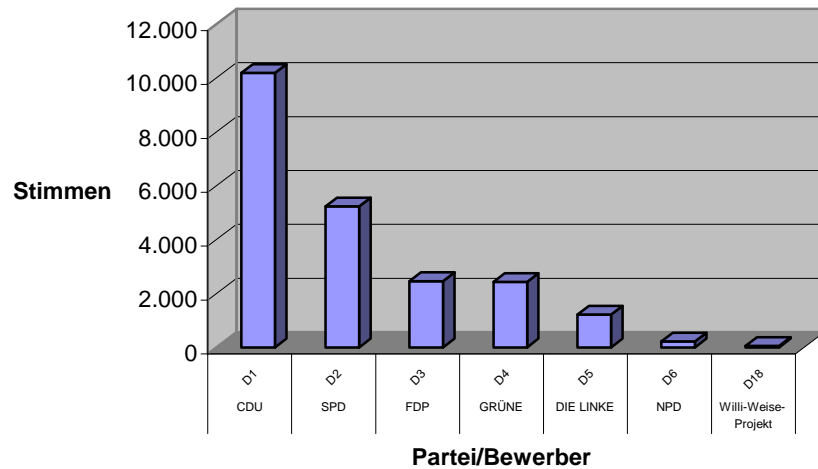

**Wahl zum Deutschen Bundestag 2009
Ergebnis der Erststimmen in Ettlingen**