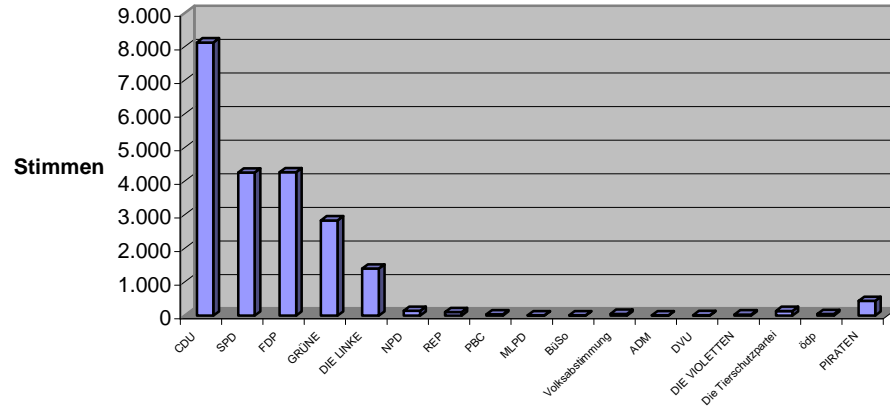

**Wahl zum Deutschen Bundestag 2009
Ergebnis der Zweitstimmen in Ettlingen**