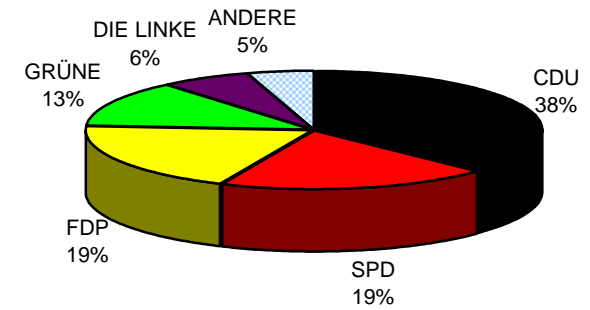

**Wahl zum Deutschen Bundestag 2009
Ergebnis der Zweitstimmen in %
in Ettlingen**